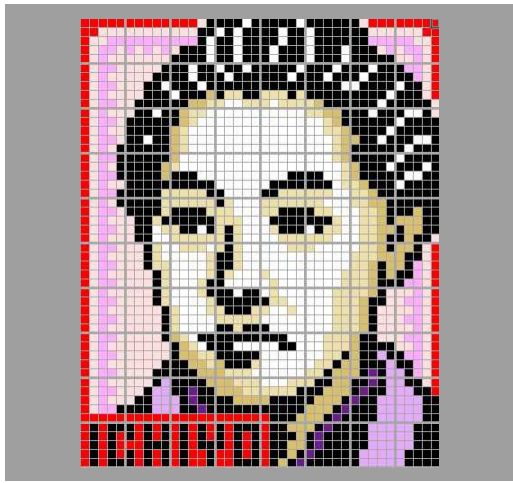

作品名 1867-4050

樋口 一葉 2

ひぐち いちよう

明治5年東京出身の小説家
24才で肺結核により死去
作品たけくらべ・十三夜等

【ベースサイズ】

- 総数：80個
- 横：8ベース
- 縦：10ベース

1-1	2-1	3-1	4-1
1-2	2-2	3-2	4-2
1-3	2-3	3-3	4-3
1-4	2-4	3-4	4-4
1-5	2-5	3-5	4-5

このガイドシートに掲載されるエリア(灰色)

切り取って展示物に添付できます

1-3

赤3	赤1	赤2	赤1	黒	黒	黒	黒	黒	茶1
赤3	赤1	赤2	赤2	赤1	黒	黒	黒	黒	茶1
赤3	赤1	赤2	赤1	赤1	赤1	黒	黒	茶1	黒
赤3	赤1	赤2	赤2	赤1	赤1	黒	黒	白	茶1
赤3	赤1	赤2	赤1	赤1	赤1	黒	黒	白	白
赤3	赤1	赤2	赤2	赤1	赤1	赤1	黒	茶1	白
赤3	赤1	赤2	赤1	赤1	赤1	赤1	黒	茶1	白
赤3	赤1	赤2	赤2	赤1	赤1	赤1	黒	茶1	茶1
赤3	赤1	赤2	赤1	赤1	赤1	赤1	赤1	黒	茶1
赤3	赤1	赤2	赤2	赤1	赤1	赤1	赤1	黒	茶1