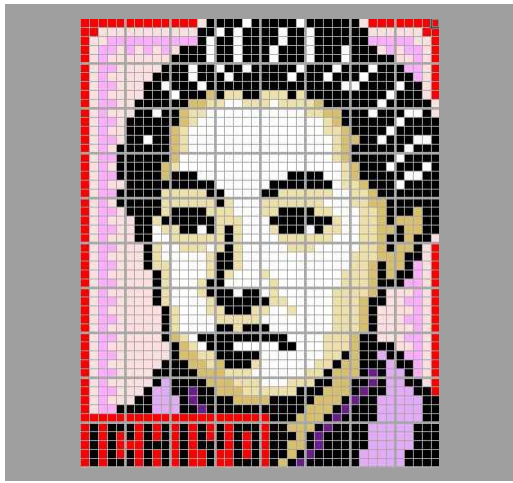

作品名 1867-4050

樋口 一葉 2

ひぐち いちよう

明治5年東京出身の小説家
24才で肺結核により死去
作品たけくらべ・十三夜等

【ベースサイズ】

- 総数：80個
- 横：8ベース
- 縦：10ベース

1-1	2-1	3-1	4-1
1-2	2-2	3-2	4-2
1-3	2-3	3-3	4-3
1-4	2-4	3-4	4-4
1-5	2-5	3-5	4-5

このガイドシートに掲載されるエリア(灰色)