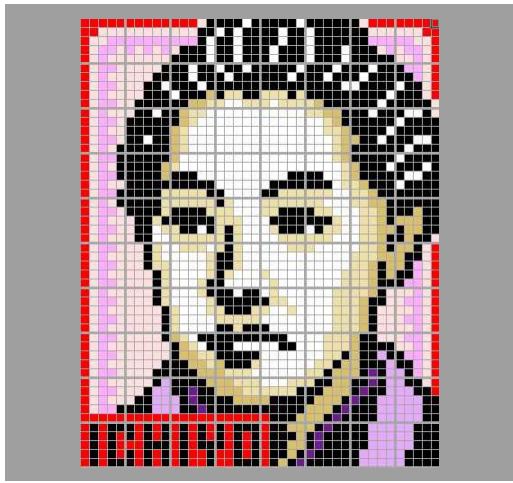

作品名 1867-4050

樋口 一葉 2

ひぐち いちよう

明治5年東京出身の小説家
24才で肺結核により死去
作品たけくらべ・十三夜等

【ベースサイズ】

- 総数：80個
- 横：8ベース
- 縦：10ベース

1-1	2-1	3-1	4-1
1-2	2-2	3-2	4-2
1-3	2-3	3-3	4-3
1-4	2-4	3-4	4-4
1-5	2-5	3-5	4-5

このガイドシートに掲載されるエリア(灰色)

切り取って展示物に添付できます

1-1

赤3	赤3	赤3	赤3	赤3	赤3	赤3	赤3	赤3	赤3
赤3	赤3	赤1	赤1	赤1	赤1	赤1	赤1	赤1	赤1
赤3	赤1	赤1	赤2	赤2	赤2	赤2	赤2	赤2	赤2
赤3	赤1	赤2	赤2	赤1	赤2	赤1	赤2	赤1	赤2
赤3	赤1	赤2	赤1	赤1	赤1	赤1	赤1	赤1	赤1
赤3	赤1	赤2	赤2	赤1	赤1	赤1	赤1	赤1	黒
赤3	赤1	赤2	赤1	赤1	赤1	赤1	赤1	黒	黒
赤3	赤1	赤2	赤2	赤1	赤1	赤1	黒	黒	白
赤3	赤1	赤2	赤1	赤1	赤1	赤1	黒	黒	黒
赤3	赤1	赤2	赤2	赤1	赤1	黒	黒	黒	黒