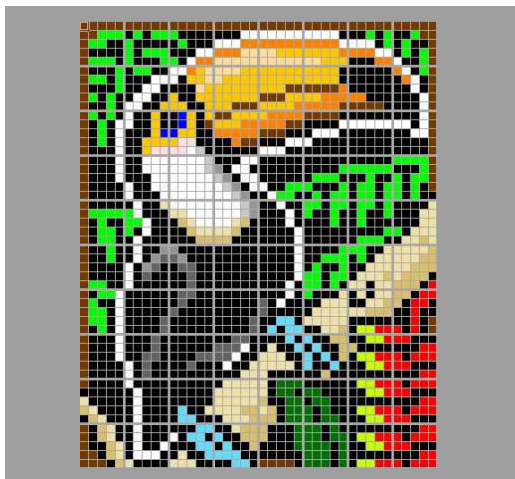

作品名 1855-4050

オニオオハシ

Toco Toucan

南米に生息し主食は果実
全長55~65cm体長に占める
クチバシの割合は鳥類最大

【ベースサイズ】

- 総数：80個
- 横：8ベース
- 縦：10ベース

1-1	2-1	3-1	4-1
1-2	2-2	3-2	4-2
1-3	2-3	3-3	4-3
1-4	2-4	3-4	4-4
1-5	2-5	3-5	4-5

このガイドシートに掲載されるエリア(灰色)

4-5

黒	緑1	緑1	赤3	赤3	赤3	黒	赤3	赤3	赤3
黒	黒	緑1	緑1	赤3	赤3	赤3	黒	黒	黒
黒	黒	黒	黒	黒	黒	黒	黒	赤3	赤3
黒	緑1	緑1	赤3	赤3	赤3	黒	赤3	赤3	赤3
黒	黒	緑1	緑1	赤3	赤3	赤3	黒	黒	黒
黒	黒	黒	黒	黒	黒	黒	黒	赤3	赤3
黒	緑1	緑1	赤3	赤3	赤3	黒	赤3	赤3	赤3
黒	黒	緑1	緑1	赤3	赤3	赤3	黒	黒	黒
黒	黒	黒	黒	黒	黒	黒	黒	赤3	赤3
黒	緑1	緑1	赤3	赤3	赤3	黒	赤3	赤3	赤3

切り取って展示物に添付できます

3-1

茶3	茶3	茶3	茶3	茶3	茶3	茶3	茶3	茶3	茶3
白	白	白	白	白	白	白	白	白	黒
橙3	橙3	橙3	橙3	橙3	橙3	橙3	橙3	橙3	白
橙1	橙1	橙2	橙2	橙2	橙2	橙2	橙2	橙2	橙3
橙1	橙1	橙1	橙1	橙1	橙1	橙1	橙2	橙2	橙2
橙2	橙2	橙2	橙2	橙2	橙2	橙2	橙2	橙2	黒
橙2	橙2	橙2	橙2	橙2	橙2	橙2	橙2	橙2	黒
橙2	橙2	橙2	茶3	茶3	茶3	茶3	茶3	茶3	橙3
茶3	茶3	茶3	橙2	橙2	橙2	橙2	橙3	橙3	橙3
橙2	橙2	橙2	橙2	橙3	橙3	橙3	橙3	橙3	茶3