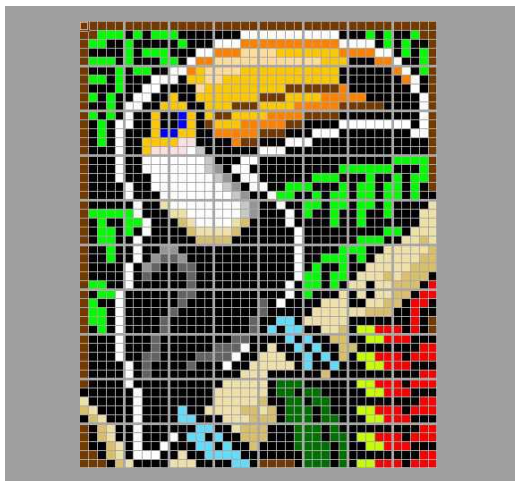

作品名 1855-4050

オニオオハシ

Toco Toucan

南米に生息し主食は果実
全長55~65cm体長に占める
クチバシの割合は鳥類最大

【ベースサイズ】

- 総数：80個
- 横：8ベース
- 縦：10ベース

1-1	2-1	3-1	4-1
1-2	2-2	3-2	4-2
1-3	2-3	3-3	4-3
1-4	2-4	3-4	4-4
1-5	2-5	3-5	4-5

このガイドシートに掲載されるエリア(灰色)

切り取って展示物に添付できます

1-5

茶3	黒	黒	黒	黒	白	黒	黒	黒	黒
黒	黒	黒	黒	黒	黒	白	黒	黒	黒
茶1	黒	黒	黒	黒	黒	白	黒	黒	黒
茶2	茶1	黒	黒	黒	黒	白	黒	黒	黒
黒	茶2	茶1	黒	黒	黒	白	黒	黒	黒
茶3	黒	茶2	茶1	黒	黒	白	黒	黒	黒
茶3	黒	茶2	茶1	黒	黒	白	黒	黒	黒
茶3	黒	黒	茶2	茶1	黒	白	黒	黒	白
茶3	茶3	黒	茶2	茶1	黒	白	白	白	黒
茶3	茶3	茶3	黒	茶2	茶1	黒	黒	黒	黒

2-5

黒	黒	黒	黒	黒	黒	茶1	茶1	茶1	茶1
黒	黒	黒	黒	黒	茶1	茶1	茶1	茶1	茶1
黒	黒	黒	黒	黒	茶1	茶1	茶1	茶1	茶1
黒	青2	黒	黒	茶1	茶1	茶1	茶1	茶2	茶2
黒	青2	青2	黒	黒	黒	茶1	茶1	茶1	茶2
黒	黒	黒	青2	青2	黒	黒	茶1	茶2	茶2
白	黒	青2	青2	黒	青2	黒	黒	茶2	茶2
黒	黒	黒	青2	青2	黒	青2	黒	黒	茶2
黒	茶1	黒	黒	青2	青2	青2	青2	黒	黒
茶1	茶1	茶1	黒	黒	黒	黒	青2	青2	黒