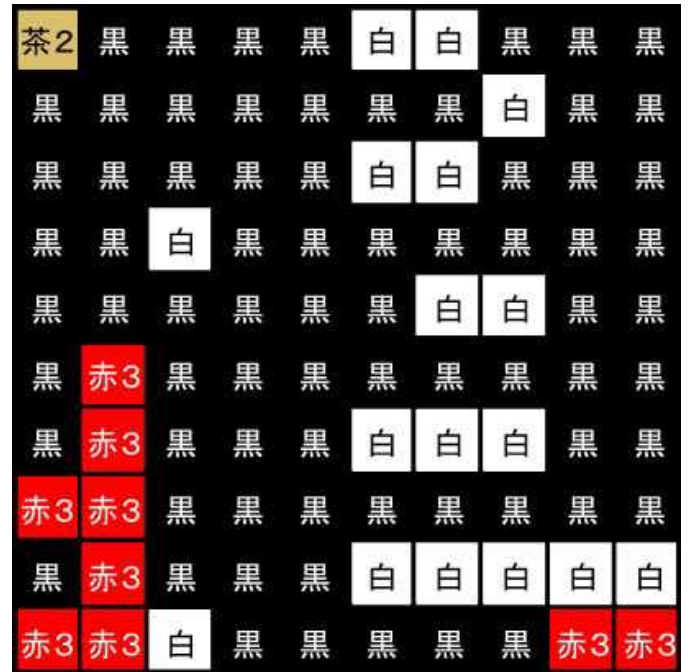

作品名 1820-4050

雷門 2

かみなり もん

浅草寺の山門(東京都台東区)
正式名は風雷神門 1960年再建
提灯の重量700kg 10年毎に新調

【ベースサイズ】

- 総数：80個
- 横：8ベース
- 縦：10ベース

1-1	2-1	3-1	4-1
1-2	2-2	3-2	4-2
1-3	2-3	3-3	4-3
1-4	2-4	3-4	4-4
1-5	2-5	3-5	4-5

このガイドシートに掲載されるエリア(灰色)

切り取って展示物に添付できます

1-3

2-3

1-4

2-4