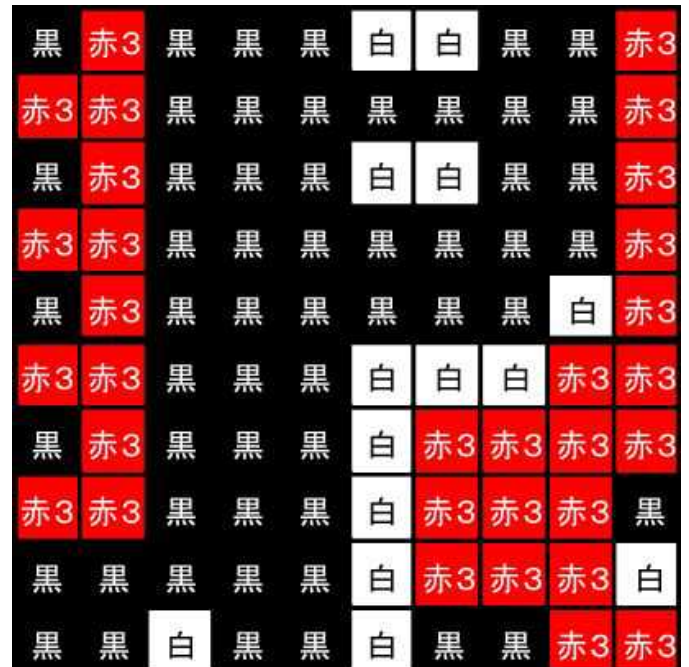

作品名 1820-4050

雷門 2

かみなり もん

浅草寺の山門(東京都台東区)
正式名は風雷神門 1960年再建
提灯の重量700kg 10年毎に新調

【ベースサイズ】

- 総数：80個
- 横：8ベース
- 縦：10ベース

1-1	2-1	3-1	4-1
1-2	2-2	3-2	4-2
1-3	2-3	3-3	4-3
1-4	2-4	3-4	4-4
1-5	2-5	3-5	4-5

このガイドシートに掲載されるエリア(灰色)

切り取って展示物に添付できます

1-3

2-3

1-4

2-4

作品名 1820-4050

雷門 2

かみなり もん

浅草寺の山門(東京都台東区)
正式名は風雷神門 1960年再建
提灯の重量700kg 10年毎に新調

【ベースサイズ】

- 総数：80個
- 横：8ベース
- 縦：10ベース

1-1	2-1	3-1	4-1
1-2	2-2	3-2	4-2
1-3	2-3	3-3	4-3
1-4	2-4	3-4	4-4
1-5	2-5	3-5	4-5

このガイドシートに掲載されるエリア(灰色)

切り取って展示物に添付できます

3-3

黒	黒	白	白	黒	黒	黒	黒	茶2	茶2
白	黒	黒	黒	黒	黒	黒	黒	黒	茶2
黒	白	白	白	黒	黒	黒	黒	黒	黒
黒	黒	黒	黒	黒	黒	白	黒	黒	黒
白	白	白	黒	黒	黒	黒	黒	黒	黒
黒	黒	黒	黒	黒	黒	黒	黒	黒	黒
白	白	白	白	黒	黒	黒	赤3	黒	黒
黒	黒	黒	黒	黒	黒	黒	赤3	黒	黒
白	白	白	白	黒	黒	白	赤3	赤3	黒
赤3	黒	黒	黒	黒	黒	黒	赤3	黒	黒