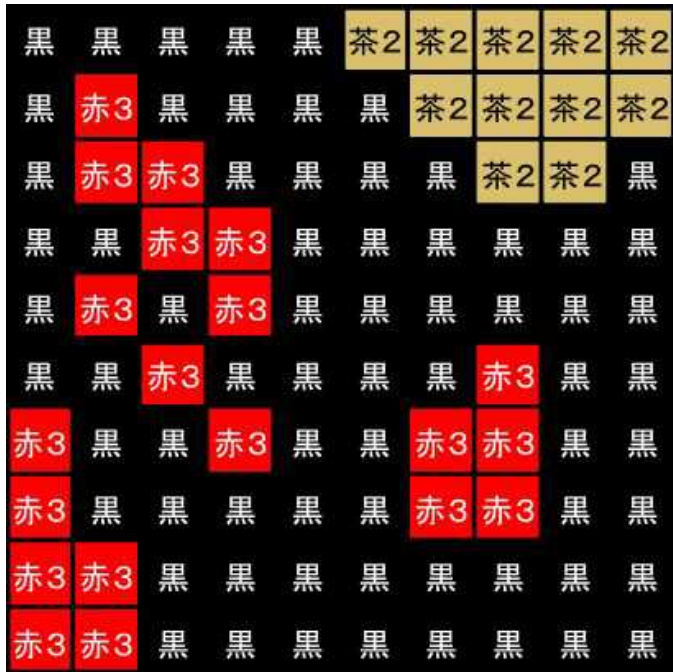

作品名 1820-4050

雷門 2

かみなり もん

浅草寺の山門(東京都台東区)
正式名は風雷神門 1960年再建
提灯の重量700kg 10年毎に新調

【ベースサイズ】

- 総数：80個
- 横：8ベース
- 縦：10ベース

1-1	2-1	3-1	4-1
1-2	2-2	3-2	4-2
1-3	2-3	3-3	4-3
1-4	2-4	3-4	4-4
1-5	2-5	3-5	4-5

このガイドシートに掲載されるエリア(灰色)

切り取って展示物に添付できます

1-3

2-3

1-4

2-4