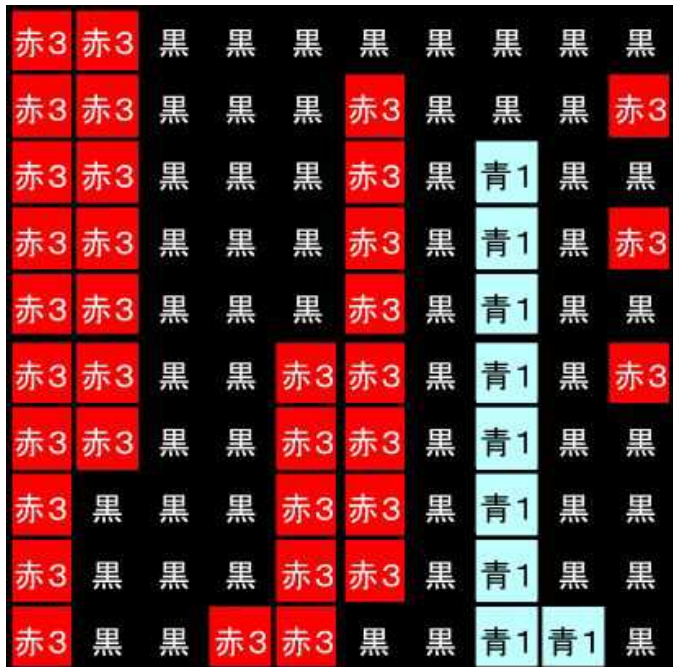

作品名 1820-4050

雷門 2

かみなり もん

浅草寺の山門(東京都台東区)
正式名は風雷神門 1960年再建
提灯の重量700kg 10年毎に新調

【ベースサイズ】

- 総数：80個
- 横：8ベース
- 縦：10ベース

1-1	2-1	3-1	4-1
1-2	2-2	3-2	4-2
1-3	2-3	3-3	4-3
1-4	2-4	3-4	4-4
1-5	2-5	3-5	4-5

このガイドシートに掲載されるエリア(灰色)

切り取って展示物に添付できます

1-3

2-3

1-4

2-4

作品名 1820-4050

雷門 2

かみなり もん

浅草寺の山門(東京都台東区)
正式名は風雷神門 1960年再建
提灯の重量700kg 10年毎に新調

【ベースサイズ】

- 総数：80個
- 横：8ベース
- 縦：10ベース

1-1	2-1	3-1	4-1
1-2	2-2	3-2	4-2
1-3	2-3	3-3	4-3
1-4	2-4	3-4	4-4
1-5	2-5	3-5	4-5

このガイドシートに掲載されるエリア(灰色)

切り取って展示物に添付できます

3-3

黒	黒	白	白	黒	黒	黒	黒	茶2	茶2
白	黒	黒	黒	黒	黒	黒	黒	黒	茶2
黒	白	白	白	黒	黒	黒	黒	黒	黒
黒	黒	黒	黒	黒	黒	白	黒	黒	黒
白	白	白	黒	黒	黒	黒	黒	黒	黒
黒	黒	黒	黒	黒	黒	黒	黒	黒	黒
白	白	白	白	黒	黒	黒	赤3	黒	黒
黒	黒	黒	黒	黒	黒	黒	赤3	黒	黒
白	白	白	白	黒	黒	白	赤3	赤3	黒
赤3	黒	黒	黒	黒	黒	黒	赤3	黒	黒