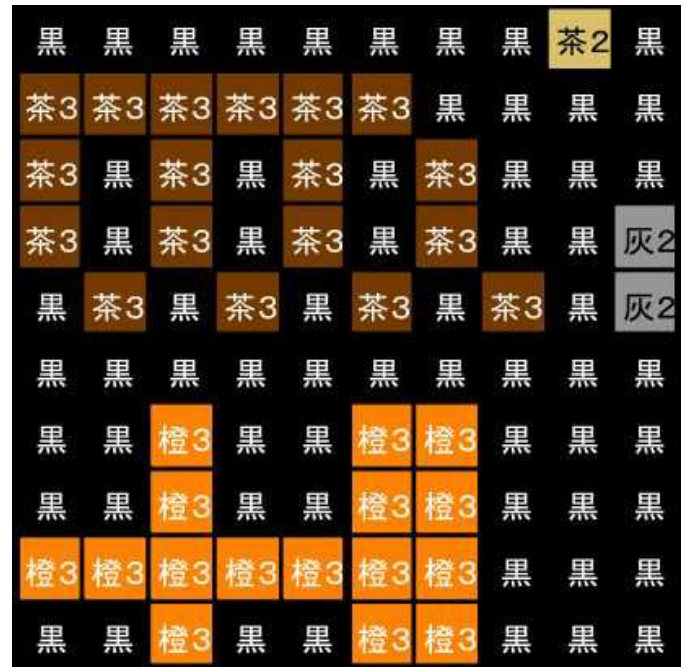

作品名 1772-5040

飛行船

ひこうせん

【ベースサイズ】

- 総数：80個
- 横：10ベース
- 縦：8ベース

このガイドシートに掲載されるエリア

1-1	2-1	3-1	4-1	5-1
1-2	2-2	3-2	4-2	5-2
1-3	2-3	3-3	4-3	5-3
1-4	2-4	3-4	4-4	5-4

切り取って展示物に添付できます

3-3

4-3

3-4

4-4