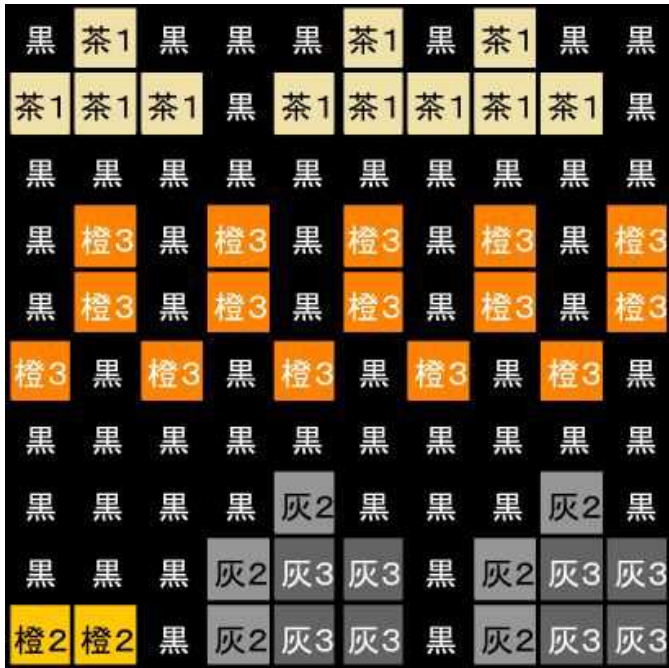

4-2

黒	黒	黒	黒	黒	黒	黒	黒	黒	黒
黒	黒	黒	黒	黒	黒	黒	黒	黒	黒
茶1	黒	茶1	黒	茶1	黒	黒	青2	青2	青2
黒	黒	黒	黒	黒	黒	青2	青2	青2	白
青2	青2	青2	青2	青2	青2	青2	青2	青2	青2
青2	青2	青2	黒	青2	青2	青2	青2	青2	青2
青2	青2	黒	黒	黒	青2	青2	青2	青2	青2
黒	黒	黒	黒	黒	黒	黒	青2	青2	黒
黒	黒	黒	黒	黒	黒	黒	青2	黒	黒
黒	茶3	黒	茶3	黒	茶3	黒	黒	黒	茶3

# 飛行船

ひこうせん

【ベースサイズ】

- 総数：80個
- 横：10ベース
- 縦：8ベース

このガイドシートに掲載されるエリア

1-1	2-1	3-1	4-1	5-1
1-2	2-2	3-2	4-2	5-2
1-3	2-3	3-3	4-3	5-3
1-4	2-4	3-4	4-4	5-4

切り取って展示物に添付できます

3-3