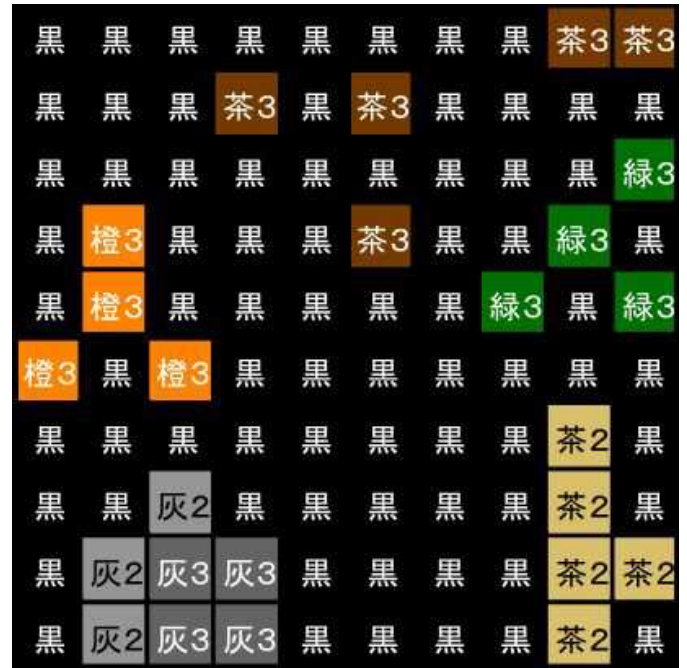

作品名 1772-5040

飛行船

ひこうせん

【ベースサイズ】

- 総数：80個
- 横：10ベース
- 縦：8ベース

このガイドシートに掲載されるエリア

1-1	2-1	3-1	4-1	5-1
1-2	2-2	3-2	4-2	5-2
1-3	2-3	3-3	4-3	5-3
1-4	2-4	3-4	4-4	5-4

切り取って展示物に添付できます

3-3

4-3

3-4

4-4