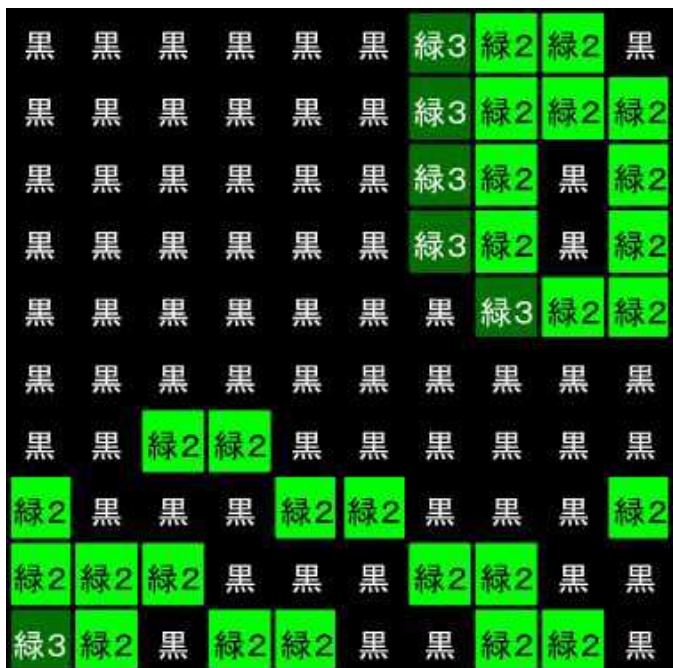

作品名 1737-8014

鎌倉大仏

かまくらだいぶつ

浄土宗高德院の国宝
阿弥陀如来像
(神奈川県鎌倉市長谷)

【ベースサイズ】

- 総数：80個
- 横：8ベース
- 縦：10ベース

1-1	2-1	3-1	4-1
1-2	2-2	3-2	4-2
1-3	2-3	3-3	4-3
1-4	2-4	3-4	4-4
1-5	2-5	3-5	4-5

このガイドシートに掲載されるエリア(灰色)

切り取って展示物に添付できます

1-3

2-3

1-4

2-4

作品名 1737-8014

鎌倉大仏

かまくらだいぶつ

浄土宗高德院の国宝
阿弥陀如来像
(神奈川県鎌倉市長谷)

【ベースサイズ】

- 総数：80個
- 横：8ベース
- 縦：10ベース

1-1	2-1	3-1	4-1
1-2	2-2	3-2	4-2
1-3	2-3	3-3	4-3
1-4	2-4	3-4	4-4
1-5	2-5	3-5	4-5

このガイドシートに掲載されるエリア(灰色)

切り取って展示物に添付できます

3-1

茶3	茶3	茶3	茶3	茶3	茶3	茶3	茶3	茶3	茶3
青2	青2	青2	青2	青2	青2	青2	青2	青2	青2
黒	黒	緑1	黒	黒	青2	青2	青2	青2	青2
緑1	黒	黒	緑1	緑1	黒	黒	青2	青2	青2
黒	緑1	緑1	黒	黒	緑1	緑1	黒	黒	青2
緑1	黒	黒	緑1	緑1	黒	黒	黒	黒	黒
黒	緑1	緑1	黒	緑1	黒	緑1	緑1	黒	緑1
黒	黒	緑1	黒	黒	緑1	黒	黒	緑1	黒
緑1	緑1	黒	緑1	緑1	黒	緑1	緑1	黒	緑1
黒	緑1	黒	黒	緑1	黒	黒	緑1	黒	緑1

4-1

茶3	茶3	茶3	茶3	茶3	茶3	茶3	茶3	茶3	茶3	茶3
青2	青2	青2	青2	青2	青2	青2	青2	青2	青2	茶3
青2	青2	青2	青2	白	白	白	白	白	白	茶3
白	白	白	白	白	白	白	白	白	白	茶3
青2	青2	青2	青2	青2	青2	青2	青2	青2	青2	茶3
青2	青2	青2	青2	青2	青2	青2	青2	青2	青2	茶3
黒	黒	青2	青2	白	白	白	白	白	白	茶3
緑1	黒	黒	青2	青2	青2	白	白	白	白	茶3
黒	黒	黒	青2	青2	青2	青2	青2	青2	青2	茶3
黒	緑1	黒	黒	青2	青2	青2	青2	青2	青2	茶3