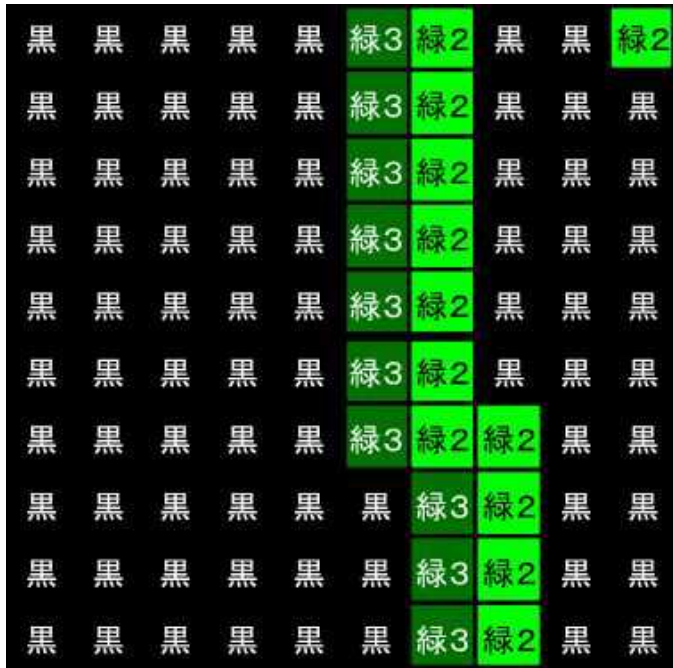

作品名 1737-8014

鎌倉大仏

かまくらだいぶつ

浄土宗高德院の国宝
阿弥陀如来像
(神奈川県鎌倉市長谷)

【ベースサイズ】

- 総数：80個
- 横：8ベース
- 縦：10ベース

1-1	2-1	3-1	4-1
1-2	2-2	3-2	4-2
1-3	2-3	3-3	4-3
1-4	2-4	3-4	4-4
1-5	2-5	3-5	4-5

このガイドシートに掲載されるエリア(灰色)

切り取って展示物に添付できます

1-3

2-3

1-4

2-4

作品名 1737-8014

鎌倉大仏

かまくらだいぶつ

浄土宗高德院の国宝
阿弥陀如来像
(神奈川県鎌倉市長谷)

【ベースサイズ】

- 総数：80個
- 横：8ベース
- 縦：10ベース

1-1	2-1	3-1	4-1
1-2	2-2	3-2	4-2
1-3	2-3	3-3	4-3
1-4	2-4	3-4	4-4
1-5	2-5	3-5	4-5

このガイドシートに掲載されるエリア(灰色)

切り取って展示物に添付できます

3-1

茶3	茶3	茶3	茶3	茶3	茶3	茶3	茶3	茶3	茶3
青2	青2	青2	青2	青2	青2	青2	青2	青2	青2
黒	黒	緑1	黒	黒	青2	青2	青2	青2	青2
緑1	黒	黒	緑1	緑1	黒	黒	青2	青2	青2
黒	緑1	緑1	黒	黒	緑1	緑1	黒	黒	青2
緑1	黒	黒	緑1	緑1	黒	黒	黒	黒	黒
黒	緑1	緑1	黒	緑1	黒	緑1	緑1	黒	緑1
黒	黒	緑1	黒	黒	緑1	黒	黒	緑1	黒
緑1	緑1	黒	緑1	緑1	黒	緑1	緑1	黒	緑1
黒	緑1	黒	黒	緑1	黒	黒	緑1	黒	緑1