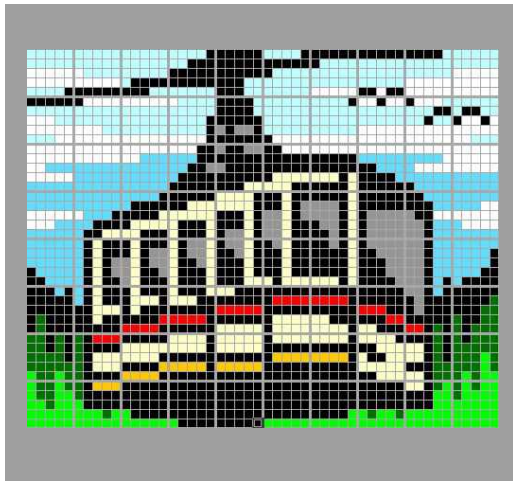

# ロープウェイ

【ベースサイズ】

- 総数：80個
- 横：10ベース
- 縦：8ベース

このガイドシートに掲載されるエリア

1-1	2-1	3-1	4-1	5-1
1-2	2-2	3-2	4-2	5-2
1-3	2-3	3-3	4-3	5-3
1-4	2-4	3-4	4-4	5-4

切り取って展示物に添付できます

1-1

青1	青1	青1	青1	青1	青1	青1	青1	青1	青1
青1	青1	青1	青1	青1	青1	青1	青1	青1	青1
白	白	白	白	白	白	青1	青1	青1	青1
白	白	白	白	白	白	白	白	白	白
青1	青1	青1	青1	黒	黒	黒	黒	黒	黒
黒	黒	黒	黒	黒	黒	白	白	白	白
青1	青1	青1	青1	青1	青1	青1	青1	青1	青1
白	白	白	青1	青1	青1	青1	青1	青1	青1
白	白	白	白	白	白	白	白	青1	青1
青1	青1	青1	白	白	白	白	白	白	白

2-1

青1	青1	青1	青1	青1	青1	青1	青1	青1	黒
青1	青1	青1	青1	青1	青1	青1	黒	黒	黒
青1	青1	青1	青1	青1	黒	黒	黒	黒	黒
青1	黒	黒	黒	黒	黒	黒	黒	黒	黒
黒	黒	黒	青1	青1	青1	青1	青1	青1	青1
白	白	白	白	白	白	青1	青1	青1	青1
青1	青1	青1	青1	青1	青1	青1	青1	青1	青1
青1	青1	青1	青1	青1	青1	青1	青1	青1	黒
青1	青1	青1	青1	青1	青1	青1	青1	青1	黒
白	白	白	白	白	白	白	白	白	黒