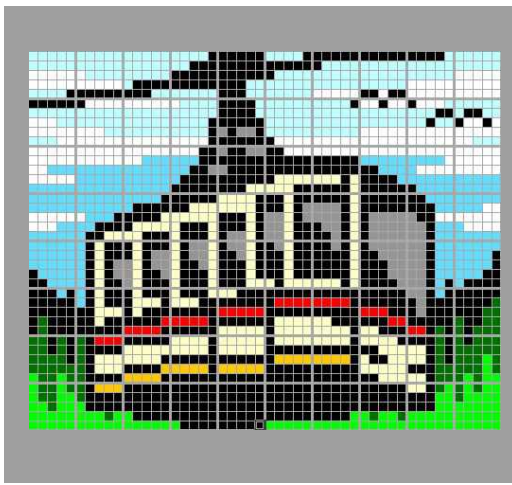

2-2

白	白	白	白	白	白	白	白	黒	黒
白	白	青2	青2	青2	青2	青2	青2	黒	黒
青2	青2	青2	青2	青2	青2	青2	黒	黒	灰2
青2	青2	青2	青2	青2	青2	黒	黒	黒	黒
青2	青2	青2	青2	青2	黒	黒	黒	黒	黒
青2	青2	青2	青2	黒	黒	黒	黒	黒	黒
青2	黒	黒	黒	黒	黒	黒	黄1	黄1	黄1
黒	黒	黒	黒	黄1	黄1	黄1	黄1	黄1	黄1
黒	黄1	黄1	黄1	黄1	黄1	黒	黒	黒	黄1
黄1	黄1	黒	黒	黒	黄1	黒	黒	黒	黄1

# ロープウェイ

【ベースサイズ】

- 総数：80個
- 横：10ベース
- 縦：8ベース

このガイドシートに掲載されるエリア

1-1	2-1	3-1	4-1	5-1
1-2	2-2	3-2	4-2	5-2
1-3	2-3	3-3	4-3	5-3
1-4	2-4	3-4	4-4	5-4

切り取って展示物に添付できます