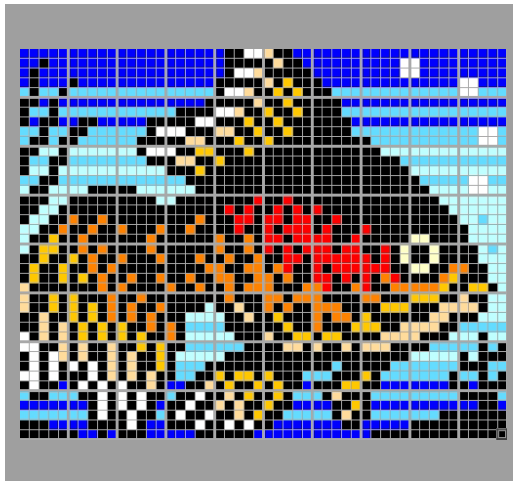

金魚

きんぎょ

【ベースサイズ】

- 総数：80個
- 横：10ベース
- 縦：8ベース

このガイドシートに掲載されるエリア

1-1	2-1	3-1	4-1	5-1
1-2	2-2	3-2	4-2	5-2
1-3	2-3	3-3	4-3	5-3
1-4	2-4	3-4	4-4	5-4

切り取って展示物に添付できます

1-1

青3	青3	青3	青3	青3	青3	青3	青3	青3	青3
青3	青3	黒	青3	青3	青3	青3	青3	青3	青3
青3	黒	青3	青3	青3	青3	青3	青3	青3	青3
青3	黒	青3	青3	青3	黒	青3	青3	青3	青3
青2	黒	青2	青2	黒	青2	青2	青2	青2	青2
黒	黒	青3	黒	青3	青3	青3	青3	青3	青3
黒	青2	青2	黒	青2	青2	青2	青2	青2	青2
黒	青3	黒	黒	青3	青3	黒	黒	青3	青3
青2	青2	黒	青2	青2	黒	黒	青2	青2	青2
青2	黒	黒	青2	黒	黒	青2	青2	青2	青2

2-1

青3	青3	青3	青3	青3	青3	青3	青3	青3	青3
青3	青3	青3	青3	青3	青3	青3	青3	青3	青3
青3	青3	青3	青3	青3	青3	青3	青3	青3	青3
青3	青3	青3	青3	青3	青3	青3	青3	青3	青3
青2	青2	青2	青2	青2	青2	青2	青2	青2	青2
青3	青3	青3	青3	青3	青3	青3	青3	青3	黒
青2	青2	青2	青2	青2	青2	黒	黒	黒	黒
青3	青3	青3	黒	黒	黒	黒	黒	白	白
青2	青2	青2	黒	白	白	白	黒	黒	黒
青2	青2	黒	黒	黒	黒	黒	橙1	橙1	黒

1-2

黒	黒	青1	青1	黒	青1	青1	青1	青1	青1
黒	青2	青2	黒	黒	青2	青2	青2	青2	青2
黒	青1	青1	黒	青1	青1	青1	青1	青1	青1
青2	青2	黒	黒	青2	青2	青2	青2	青2	青2
青1	黒	黒	青1	青1	青1	青1	黒	黒	黒
黒	黒	黒	青1	青1	黒	黒	黒	黒	黒
黒	黒	青1	青1	黒	黒	黒	黒	黒	黒
黒	青1	青1	黒	黒	橙3	黒	黒	橙3	黒
青1	青1	黒	黒	橙3	黒	黒	橙3	黒	黒
青1	黒	黒	橙2	黒	黒	橙3	黒	黒	黒