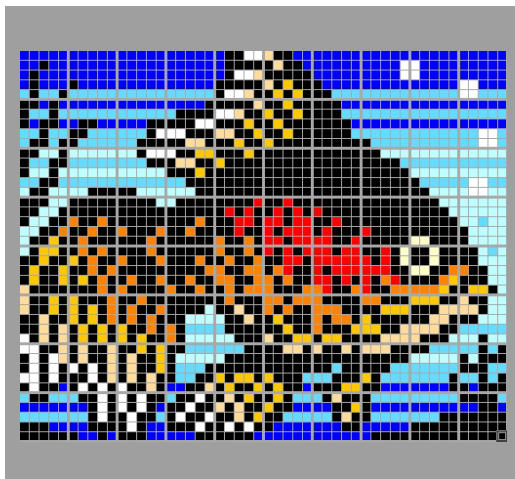

4-1

青3	青3	青3	青3	青3	青3	青3	青3	青3	青3
青3	青3	青3	青3	青3	青3	青3	青3	青3	白
青3	青3	青3	青3	青3	青3	青3	青3	青3	白
黒	青3	青3	青3	青3	青3	青3	青3	青3	青3
黒	黒	青2	青2	青2	青2	青2	青2	青2	青2
黒	黒	黒	青3	青3	青3	青3	青3	青3	青3
黒	黒	黒	青2	青2	青2	青2	青2	青2	青2
黒	黒	黒	黒	青3	青3	青3	青3	青3	青3
黒	黒	黒	黒	青2	青2	青2	青2	青2	青2
黒	黒	黒	黒	黒	黒	青2	青2	青2	青2

3-2

黒	黒	黒	橙2	黒	黒	黒	黒	黒	黒
橙2	黒	黒	黒	黒	黒	黒	黒	黒	黒
黒	黒	黒	黒	黒	黒	黒	黒	黒	黒
黒	黒	黒	黒	黒	黒	黒	黒	黒	黒
黒	黒	黒	黒	黒	黒	黒	黒	黒	黒
黒	黒	黒	黒	赤3	黒	黒	赤3	黒	黒
黒	赤3	黒	赤3	黒	黒	赤3	黒	赤3	黒
黒	黒	赤3	赤3	黒	赤3	赤3	黒	赤3	赤3
黒	黒	赤3	黒	黒	赤3	黒	赤3	赤3	赤3
橙3	黒	黒	橙3	黒	赤3	赤3	黒	赤3	赤3

4-2

黒	黒	黒	黒	黒	黒	黒	青1	青1	青1
黒	黒	黒	黒	黒	黒	黒	黒	黒	青2
黒	黒	黒	黒	黒	黒	黒	黒	黒	黒
黒	黒	黒	黒	黒	黒	黒	黒	黒	黒
黒	黒	黒	黒	黒	黒	黒	黒	黒	黒
黒	黒	黒	黒	黒	黒	黒	黒	黒	黒
赤3	黒	黒	黒	黒	黒	黒	黒	黒	黒
黒	黒	赤3	黒	黒	黒	黒	黒	黒	黒
黒	赤3	黒	黒	黒	赤3	黒	黒	黒	黒
赤3	赤3	黒	黒	赤3	黒	黒	黒	黒	黒

金魚

きんぎょ

【ベースサイズ】

- 総数：80個
- 横：10ベース
- 縦：8ベース

このガイドシートに掲載されるエリア

1-1	2-1	3-1	4-1	5-1
1-2	2-2	3-2	4-2	5-2
1-3	2-3	3-3	4-3	5-3
1-4	2-4	3-4	4-4	5-4

切り取って展示物に添付できます

3-3