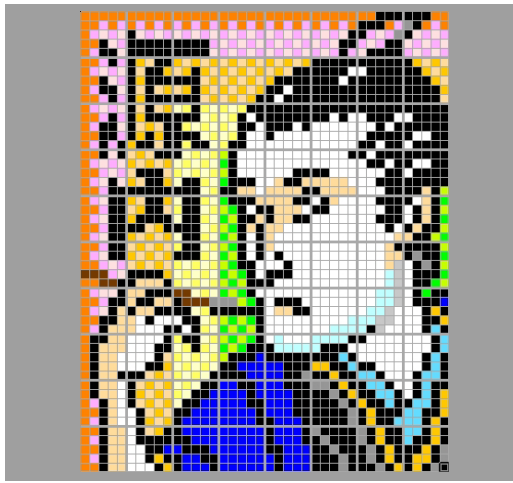

2-4

茶3	茶3	黄1	黄2	黄1	緑2	緑1	緑2	黒	白
黒	茶3	茶3	茶3	灰2	灰2	灰2	緑1	緑2	黒
黒	黒	黄1	黄2	黒	黒	黒	黒	黒	黒
白	黒	黒	黄1	黄2	緑1	緑2	緑1	緑2	黒
黒	白	黒	黄2	黄1	緑2	緑1	緑2	緑1	黒
黄2	黒	黒	黄1	黄2	緑1	緑2	緑1	緑2	黒
黄1	黄2	黒	黄2	黄1	緑2	緑1	緑2	黒	黒
黄2	黄1	黄2	黄1	黄2	緑1	黒	黒	黒	青3
黄1	黄2	黄1	黄2	黄1	黒	黒	青3	青3	青3
黄2	黄1	黄2	黄1	黒	黒	黒	黒	青3	青3

作品名 1693-8034

平賀源内

ひら が げん ない

江戸時代中頃の発明家。活躍の場は蘭学・医学・エレキテルの紹介など多岐。「土用の丑の日」の発案者ともいわれる。

【ベースサイズ】

- 総数：80個
- 横：8ベース
- 縦：10ベース

1-1	2-1	3-1	4-1
1-2	2-2	3-2	4-2
1-3	2-3	3-3	4-3
1-4	2-4	3-4	4-4
1-5	2-5	3-5	4-5

このガイドシートに掲載されるエリア(灰色)

切り取って展示物に添付できます

1-5

橙3	黒	橙1	橙1	白	黒	橙1	橙2	橙1	橙2
橙3	黒	橙1	橙1	白	黒	橙2	橙1	橙2	橙1
橙3	赤2	黒	橙1	白	黒	橙1	橙2	橙1	橙2
橙3	橙3	黒	橙1	白	白	黒	橙1	橙2	橙1
橙3	赤2	黒	橙1	白	白	黒	橙2	橙1	橙2
橙3	橙3	黒	橙1	橙1	白	黒	橙1	橙2	黒
橙3	赤2	黒	橙1	橙1	白	黒	黒	黒	黒
橙3	橙3	黒	橙1	橙1	白	白	黒	黒	青3
橙3	赤2	黒	橙1	橙1	白	白	黒	橙2	黒
橙3	橙3	黒	橙1	橙1	白	白	白	黒	橙2