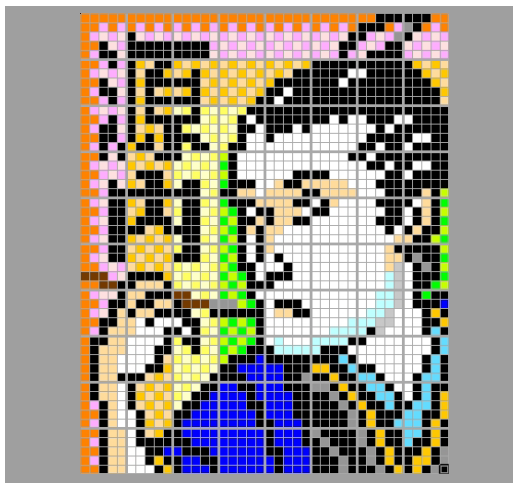

作品名 1693-8034

平賀源内

ひら が げん ない

江戸時代中頃の発明家。活躍の場は
蘭学・医学・エレキテルの紹介など多岐。
「土用の丑の日」の発案者ともいわれる。

【ベースサイズ】

- 総数：80個
- 横：8ベース
- 縦：10ベース

1-1	2-1	3-1	4-1
1-2	2-2	3-2	4-2
1-3	2-3	3-3	4-3
1-4	2-4	3-4	4-4
1-5	2-5	3-5	4-5

このガイドシートに掲載されるエリア(灰色)

切り取って展示物に添付できます

1-1

橙3	橙3	橙3	橙3	橙3	橙3	橙3	橙3	橙3	橙3
橙3	橙3	赤2	橙3	赤2	橙3	赤2	橙3	赤2	橙3
橙3	赤2	赤1	赤2	赤1	黒	赤1	赤2	赤1	赤2
橙3	橙3	黒	赤1	赤2	黒	黒	黒	黒	黒
橙3	赤2	黒	黒	赤1	黒	黒	黒	黒	黒
橙3	橙3	赤2	黒	赤2	黒	橙2	橙1	黒	黒
橙3	赤2	赤1	赤2	赤1	黒	橙1	黒	黒	橙2
橙3	橙3	黒	赤1	赤2	黒	橙2	黒	黒	黒
橙3	赤2	黒	黒	赤1	黒	橙1	黒	橙1	橙2
橙3	橙3	赤2	黒	赤2	黒	橙2	黒	黒	黒

2-1

橙3	橙3	橙3	橙3	橙3	橙3	橙3	橙3	橙3	橙3
赤2	橙3	赤2	橙3	赤2	橙3	赤2	橙3	赤2	橙3
赤1	赤2	赤1	赤2	赤1	赤2	赤1	赤2	赤1	赤2
黒	黒	黒	黒	赤2	赤1	赤2	赤1	赤2	赤1
黒	黒	黒	黒	赤1	赤2	赤1	赤2	赤1	赤2
橙2	橙1	橙2	橙1	橙2	橙1	橙2	橙1	橙2	橙1
橙1	橙2	黒	橙2	橙1	橙2	橙1	橙2	橙1	橙2
黒	黒	黒	橙1	橙2	橙1	橙2	橙1	橙2	橙1
橙1	橙2	黒	橙2	橙1	橙2	橙1	橙2	橙1	橙2
黒	黒	黒	橙1	橙2	橙1	橙2	橙1	橙2	黒