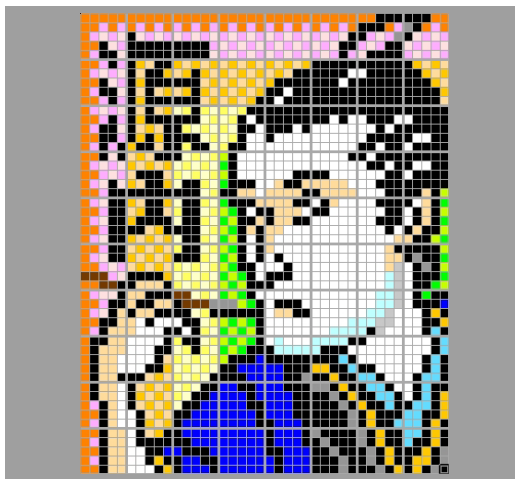

4-5

黒	青2	青2	黒	白	白	黒	青2	黒	黒
黒	黒	青2	青2	黒	白	黒	青2	黒	橙2
橙2	黒	黒	青2	黒	黒	青2	青2	黒	橙2
黒	橙2	黒	黒	黒	青2	青2	黒	黒	橙2
黒	橙2	黒	黒	青2	青2	青2	黒	橙2	黒
灰2	黒	橙2	黒	黒	青2	青2	黒	橙2	黒
灰2	黒	橙2	黒	黒	青2	黒	黒	橙2	黒
黒	灰2	黒	橙2	黒	黒	黒	橙2	黒	灰2
黒	灰2	黒	橙2	黒	黒	橙2	橙2	黒	灰2
黒	黒	灰2	黒	橙2	黒	橙2	黒	灰2	黒

作品名 1693-8034

平賀源内

ひら が げん ない

江戸時代中頃の発明家。活躍の場は蘭学・医学・エレキテルの紹介など多岐。「土用の丑の日」の発案者ともいわれる。

【ベースサイズ】

- 総数：80個
- 横：8ベース
- 縦：10ベース

1-1	2-1	3-1	4-1
1-2	2-2	3-2	4-2
1-3	2-3	3-3	4-3
1-4	2-4	3-4	4-4
1-5	2-5	3-5	4-5

このガイドシートに掲載されるエリア(灰色)

切り取って展示物に添付できます

3-1

橙3	橙3	橙3	橙3	橙3	橙3	橙3	橙3	橙3	橙3
赤2	橙3	赤2	橙3	赤2	橙3	赤2	橙3	赤2	橙3
赤1	赤2	赤1	赤2	赤1	赤2	赤1	赤2	赤1	黒
赤2	赤1	赤2	赤1	赤2	赤1	赤2	赤1	黒	黒
赤1	赤2	赤1	赤2	赤1	赤2	赤1	赤2	黒	赤2
橙2	橙1	橙2	橙1	橙2	黒	黒	黒	黒	黒
橙1	橙2	橙1	黒	黒	黒	黒	黒	黒	白
橙2	黒	黒	黒	黒	黒	黒	黒	白	黒
黒	黒	白	黒	黒	黒	黒	黒	黒	黒
黒	白	黒	黒	黒	黒	黒	黒	黒	黒