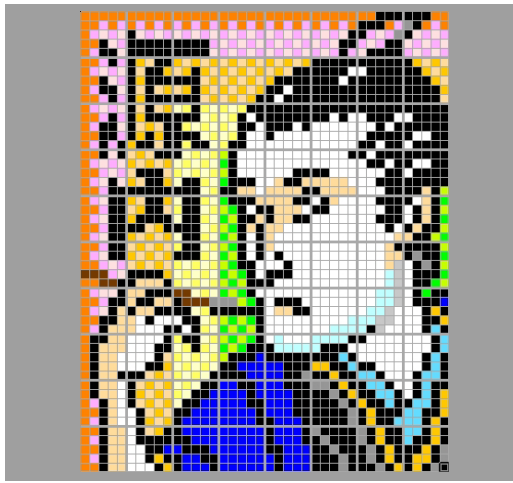

4-2

黒	黒	黒	黒	黒	黒	黒	黒	黒	黒
白	黒	黒	黒	白	白	黒	黒	黒	黒
白	白	黒	白	黒	黒	黒	黒	黒	黒
白	黒	黒	黒	黒	黒	白	白	黒	黒
黒	黒	白	黒	黒	白	黒	黒	黒	黒
黒	白	黒	黒	黒	黒	黒	黒	黒	黒
白	黒	黒	白	黒	黒	白	白	黒	黒
白	白	白	黒	黒	白	黒	黒	黒	黒
白	白	黒	黒	黒	黒	黒	黒	黒	黒
白	白	白	黒	黒	黒	黒	橙1	黒	緑1

作品名 1693-8034

平賀源内

ひら が げん ない

江戸時代中頃の発明家。活躍の場は蘭学・医学・エレキテルの紹介など多岐。「土用の丑の日」の発案者ともいわれる。

【ベースサイズ】

- 総数：80個
- 横：8ベース
- 縦：10ベース

1-1	2-1	3-1	4-1
1-2	2-2	3-2	4-2
1-3	2-3	3-3	4-3
1-4	2-4	3-4	4-4
1-5	2-5	3-5	4-5

このガイドシートに掲載されるエリア(灰色)

切り取って展示物に添付できます

3-3

橙1	橙1	橙1	黒	黒	白	黒	橙1	白	白
黒	橙1	橙1	橙1	白	黒	黒	白	白	白
黒	橙1	橙1	黒	黒	白	白	白	白	白
橙1	橙1	白	白	白	白	白	白	白	白
橙1	白	白	白	白	白	白	白	白	白
橙1	白	白	白	白	白	白	白	白	白
白	黒	白	白	白	白	白	白	白	白
白	白	黒	白	白	白	白	白	白	白
黒	黒	黒	白	白	白	白	白	白	白
黒	白	白	白	白	白	白	白	白	白