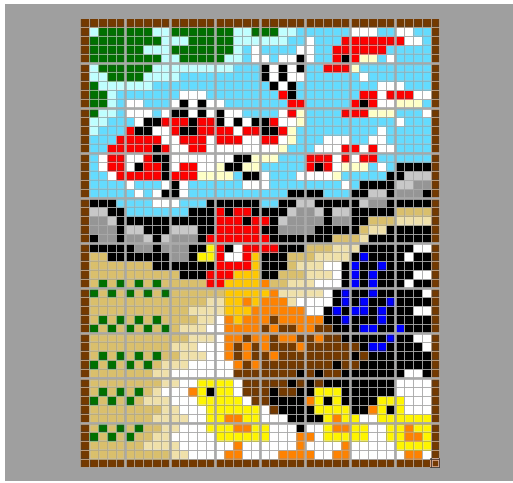

# コイとニワトリ

【ベースサイズ】

- 総数：80個
- 横：8ベース
- 縦：10ベース

1-1	2-1	3-1	4-1
1-2	2-2	3-2	4-2
1-3	2-3	3-3	4-3
1-4	2-4	3-4	4-4
1-5	2-5	3-5	4-5

このガイドシートに掲載されるエリア(灰色)

切り取って展示物に添付できます

## 1-1

茶3	茶3	茶3	茶3	茶3	茶3	茶3	茶3	茶3	茶3
茶3	青1	緑3	緑3	緑3	緑3	緑3	緑3	青1	青1
茶3	緑3	緑3	緑3	緑3	緑3	緑3	緑3	緑3	青1
茶3	緑3	緑3	緑3	緑3	緑3	緑3	青1	青1	青1
茶3	緑3	緑3	緑3	緑3	緑3	緑3	緑3	緑3	青1
茶3	青1	緑3	緑3	緑3	緑3	緑3	緑3	青1	青1
茶3	青1	青1	緑3	緑3	緑3	緑3	青1	青1	青1
茶3	緑3	青1	青1	青1	青1	青1	青1	青2	青2
茶3	緑3	緑3	青1	青2	青2	青2	青2	青2	青2
茶3	緑3	緑3	青1	青2	白	白	青2	青2	青2