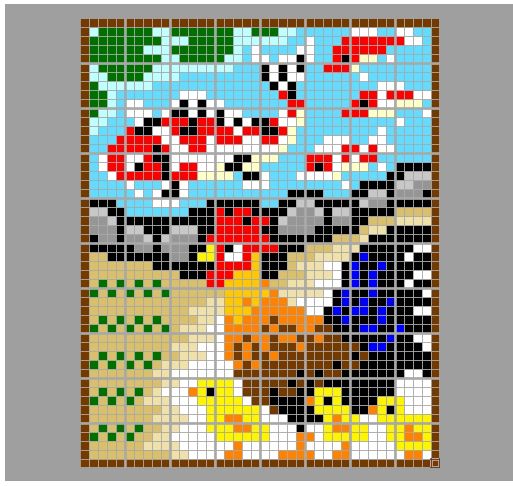

# コイとニワトリ

【ベースサイズ】

- 総数：80個
- 横：8ベース
- 縦：10ベース

1-1	2-1	3-1	4-1
1-2	2-2	3-2	4-2
1-3	2-3	3-3	4-3
1-4	2-4	3-4	4-4
1-5	2-5	3-5	4-5

このガイドシートに掲載されるエリア(灰色)

切り取って展示物に添付できます

## 1-4

茶3	緑3	茶2	緑3	茶2	緑3	茶2	緑3	茶2	緑3
茶3	茶2	茶2	茶2	茶2	茶2	茶2	茶2	茶2	茶2
茶3	茶2	茶2	茶2	茶2	茶2	茶2	茶2	茶2	茶2
茶3	茶2	緑3	茶2	緑3	茶2	緑3	茶2	緑3	茶2
茶3	緑3	茶2	緑3	茶2	緑3	茶2	緑3	茶2	緑3
茶3	茶2	茶2	茶2	茶2	茶2	茶2	茶2	茶2	茶2
茶3	茶2	茶2	茶2	茶2	茶2	茶2	茶2	茶2	茶2
茶3	茶2	緑3	茶2	緑3	茶2	緑3	茶2	緑3	茶2
茶3	緑3	茶2	緑3	茶2	緑3	茶2	緑3	茶2	茶1
茶3	茶2	茶2	茶2	茶2	茶2	茶2	茶2	茶1	茶1

## 2-4

茶2	茶2	茶2	茶2	茶2	茶2	橙2	橙2	橙2	橙2
茶2	茶2	茶2	茶2	茶1	茶1	橙2	橙2	橙3	橙2
茶2	茶2	茶1	茶1	茶1	茶1	橙2	橙2	橙2	橙3
茶2	茶2	茶2	茶1	茶1	白	橙3	橙2	橙3	橙3
茶2	茶1	茶1	茶1	白	白	橙3	橙3	橙3	橙3
茶2	茶2	茶1	茶1	茶1	白	橙3	橙3	茶3	橙3
茶1	茶1	茶1	白	白	白	橙3	茶3	橙3	茶3
茶2	茶1	茶1	茶1	白	白	橙3	茶3	橙3	茶3
茶1	茶1	白	白	白	白	白	橙3	茶3	橙3
白	白	白	白	白	白	白	茶3	茶3	茶3