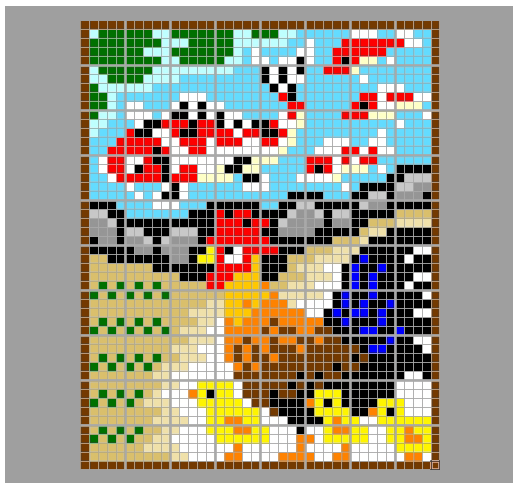

# コイとニワトリ

【ベースサイズ】

- 総数：80個
- 横：8ベース
- 縦：10ベース

1-1	2-1	3-1	4-1
1-2	2-2	3-2	4-2
1-3	2-3	3-3	4-3
1-4	2-4	3-4	4-4
1-5	2-5	3-5	4-5

このガイドシートに掲載されるエリア(灰色)

切り取って展示物に添付できます

## 1-2

茶3	緑3	青1	青1	青2	白	白	白	青2	白
茶3	青1	青1	青2	青2	青2	白	黒	黒	赤3
茶3	青1	青2	青2	青2	赤3	黒	黒	白	白
茶3	青2	青2	青2	赤3	赤3	赤3	赤3	赤3	白
茶3	青2	青2	赤3	赤3	赤3	赤3	赤3	黒	赤3
茶3	青2	白	赤3	赤3	白	白	赤3	黒	黒
茶3	青2	白	赤3	赤3	白	黒	赤3	赤3	黒
茶3	青2	青2	白	赤3	赤3	赤3	赤3	赤3	黒
茶3	青2	青2	青2	青2	白	青2	青2	青2	白
茶3	青2	青2	青2	青2	青2	白	青2	白	黒

## 2-2

黒	黒	白	黒	白	黒	白	白	青2	青2
赤3	赤3	黒	赤3	赤3	黒	白	黒	白	黒
赤3	黒	黒	赤3	赤3	赤3	赤3	白	赤3	赤3
白	赤3	赤3	赤3	白	赤3	赤3	赤3	白	白
白	白	赤3	赤3	白	白	白	白	白	白
白	白	白	白	白	白	白	黒	黒	黄1
白	赤3	赤3	白	白	黄1	黒	黒	黄1	黄1
赤3	赤3	赤3	黄1	黄1	黄1	黄1	青2	黒	黒
黒	白	青2	青2	青2	青2	青2	青2	白	白
黒	白	青2	青2	青2	青2	青2	青2	青2	青2