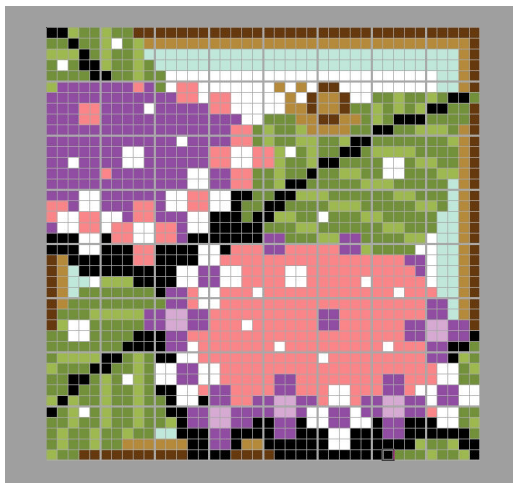

作品名

ガクアジサイ

【ベースサイズ】

- 総数：64 個
- 横：8 ベース
- 縦：8 ベース

このガイドシートに掲載されるエリア

1-1	2-1	3-1	4-1
1-2	2-2	3-2	4-2
1-3	2-3	3-3	4-3
1-4	2-4	3-4	4-4

切り取って展示物に添付できます

1-1

黒6	黒6	緑2	緑3	緑3	緑2	緑3	緑3	木4	木4
緑3	緑3	黒6	緑3	緑3	緑2	白0	緑3	緑2	木2
緑2	緑2	緑2	黒6	緑3	緑2	緑3	緑3	緑2	青1
緑3	白0	緑3	黒6	黒6	緑2	緑3	緑3	緑2	緑3
緑3	緑3	緑3	緑3	黒6	黒6	緑3	緑3	緑2	緑3
緑2	紫3	紫3	紫3	紫3	紫3	紫3	紫3	赤2	紫3
紫3	紫3	紫3	紫3	紫3	紫3	紫3	紫3	紫3	紫3
紫3	紫3	紫3	赤2	赤2	紫3	紫3	紫3	紫3	白0
紫3	紫3	紫3	赤2	赤2	紫3	紫3	紫3	紫3	紫3
紫3	紫3	紫3	紫3	紫3	紫3	紫3	紫3	紫3	紫3

2-1

木4	木4	木4	木4	木4	木4	木4	木4	木4	木4
木2	木2	木2	木2	木2	木2	木2	木2	木2	木2
青1	青1	青1	青1	青1	青1	青1	青1	青1	青1
青1	青1	青1	青1	青1	青1	青1	青1	青1	青1
緑3	白0	白0	白0	白0	白0	白0	白0	白0	白0
緑3	白0	赤2	赤2	白0	白0	白0	白0	白0	白0
紫3	紫3	赤2	赤2	白0	赤2	赤2	白0	白0	白0
紫3	紫3	紫3	紫3	紫3	赤2	赤2	白0	白0	白0
紫3	紫3	紫3	紫3	紫3	紫3	紫3	紫3	白0	白0
紫3	紫3	紫3	紫3	紫3	紫3	紫3	赤2	赤2	緑3

1-2

紫3	紫3	紫3	紫3	紫3	紫3	紫3	紫3	紫3	紫3
紫3	紫3	紫3	紫3	紫3	紫3	紫3	白0	白0	紫3
紫3	紫3	白0	紫3	紫3	紫3	紫3	白0	白0	紫3
紫3	紫3	紫3	紫3	紫3	赤2	紫3	紫3	紫3	紫3
紫3	紫3	紫3	紫3	紫3	紫3	紫3	紫3	紫3	紫3
紫3	紫3	紫3	白0	白0	紫3	紫3	紫3	紫3	紫3
赤2	赤2	紫3	白0	白0	紫3	紫3	紫3	赤2	赤2
赤2	白0	白0	赤2	赤2	白0	白0	紫3	赤2	赤2
紫3	白0	白0	赤2	赤2	白0	赤2	赤2	白0	白0
黒6	黒6	黒6	白0	白0	黒6	赤2	赤2	白0	白0