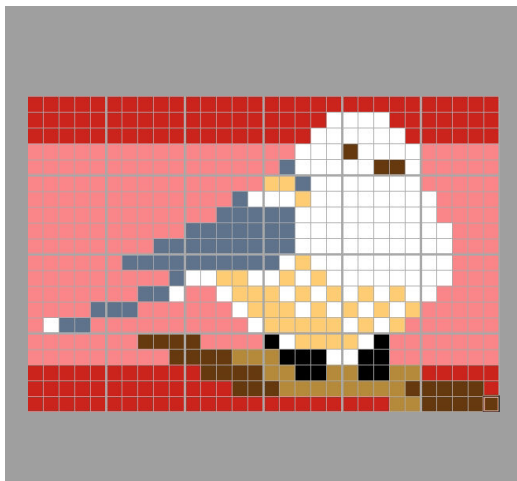

作品名

シマエナガ

北海道に生息する小鳥
容姿から「白い恋人」「雪の妖精」とも呼ばれる

【ベースサイズ】

- 総数：24 個
- 横：6 ベース
- 縦：4 ベース

このガイドシートに掲載されるエリア

1-1	2-1	3-1
1-2	2-2	3-2

切り取って展示物に添付できます

3-1

赤4	赤4	赤4	赤4	赤4	赤4	赤4	赤4	赤4	赤4
白0	白0	白0	赤4	赤4	赤4	赤4	赤4	赤4	赤4
白0	白0	白0	白0	赤4	赤4	赤4	赤4	赤4	赤4
木4	白0	白0	白0	白0	赤2	赤2	赤2	赤2	赤2
白0	白0	木4	木4	白0	赤2	赤2	赤2	赤2	赤2
白0	白0	白0	白0	白0	赤2	赤2	赤2	赤2	赤2
白0	白0	白0	白0	白0	白0	赤2	赤2	赤2	赤2
白0	白0	白0	白0	白0	白0	赤2	赤2	赤2	赤2
白0	白0	白0	白0	白0	白0	白0	赤2	赤2	赤2
白0	白0	白0	白0	白0	白0	白0	赤2	赤2	赤2

3-2

白0	白0	白0	白0	白0	白0	白0	赤2	赤2	赤2
白0	白0	白0	白0	白0	白0	白0	赤2	赤2	赤2
白0	橙1	白0	橙1	白0	白0	赤2	赤2	赤2	赤2
橙1	白0	橙1	白0	橙1	赤2	赤2	赤2	赤2	赤2
白0	橙1	白0	橙1	赤2	赤2	赤2	赤2	赤2	赤2
橙1	白0	黒6	赤2	赤2	赤2	赤2	赤2	赤2	赤2
白0	黒6	黒6	赤2	赤2	赤2	赤2	赤2	赤2	赤2
木2	黒6	黒6	木2	木2	赤4	赤4	赤4	赤4	赤4
木2	木2	木2	木2	木4	木4	木4	木4	木4	赤4
赤4	赤4	赤4	木2	木2	木4	木4	木4	木4	木4