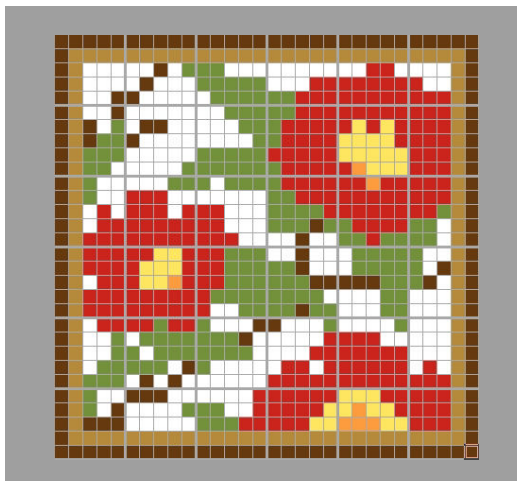

作品名

椿

つばき

【ベースサイズ】

- 総数：36個
- 横：6ベース
- 縦：6ベース

このガイドシートに掲載されるエリア

| | | |
|-----|-----|-----|
| 1-1 | 2-1 | 3-1 |
| 1-2 | 2-2 | 3-2 |
| 1-3 | 2-3 | 3-3 |

切り取って展示物に添付できます

1-1

| | | | | | | | | | |
|----|----|----|----|----|----|----|----|----|----|
| 木4 | 木4 | 木4 | 木4 | 木4 | 木4 | 木4 | 木4 | 木4 | 木4 |
| 木4 | 木2 | 木2 | 木2 | 木2 | 木2 | 木2 | 木2 | 木2 | 木2 |
| 木4 | 木2 | 白0 | 白0 | 白0 | 白0 | 白0 | 木4 | 白0 | 緑3 |
| 木4 | 木2 | 白0 | 白0 | 白0 | 白0 | 木4 | 白0 | 白0 | 白0 |
| 木4 | 木2 | 白0 | 白0 | 木4 | 木4 | 白0 | 白0 | 白0 | 白0 |
| 木4 | 木2 | 白0 | 白0 | 木4 | 白0 | 白0 | 白0 | 白0 | 白0 |
| 木4 | 木2 | 木4 | 白0 | 緑3 | 白0 | 木4 | 木4 | 白0 | 白0 |
| 木4 | 木2 | 木4 | 緑3 | 緑3 | 木4 | 白0 | 白0 | 白0 | 白0 |
| 木4 | 木2 | 緑3 | 緑3 | 緑3 | 白0 | 白0 | 白0 | 白0 | 白0 |
| 木4 | 木2 | 緑3 | 緑3 | 白0 | 白0 | 白0 | 白0 | 白0 | 緑3 |

2-1

| | | | | | | | | | |
|----|----|----|----|----|----|----|----|----|----|
| 木4 | 木4 | 木4 | 木4 | 木4 | 木4 | 木4 | 木4 | 木4 | 木4 |
| 木2 | 木2 | 木2 | 木2 | 木2 | 木2 | 木2 | 木2 | 木2 | 木2 |
| 緑3 | 緑3 | 白0 | 白0 | 白0 | 白0 | 白0 | 白0 | 白0 | 白0 |
| 緑3 | 緑3 | 緑3 | 緑3 | 緑3 | 白0 | 白0 | 白0 | 赤4 | 赤4 |
| 白0 | 緑3 | 緑3 | 緑3 | 緑3 | 緑3 | 緑3 | 赤4 | 赤4 | 赤4 |
| 白0 | 白0 | 緑3 | 緑3 | 緑3 | 緑3 | 緑3 | 赤4 | 赤4 | 赤4 |
| 白0 | 白0 | 白0 | 緑3 | 緑3 | 緑3 | 赤4 | 赤4 | 赤4 | 赤4 |
| 白0 | 白0 | 白0 | 白0 | 緑3 | 緑3 | 赤4 | 赤4 | 赤4 | 赤4 |
| 緑3 | 緑3 | 緑3 | 緑3 | 緑3 | 赤4 | 赤4 | 赤4 | 赤4 | 赤4 |
| 緑3 | 緑3 | 緑3 | 緑3 | 緑3 | 緑3 | 赤4 | 赤4 | 赤4 | 赤4 |