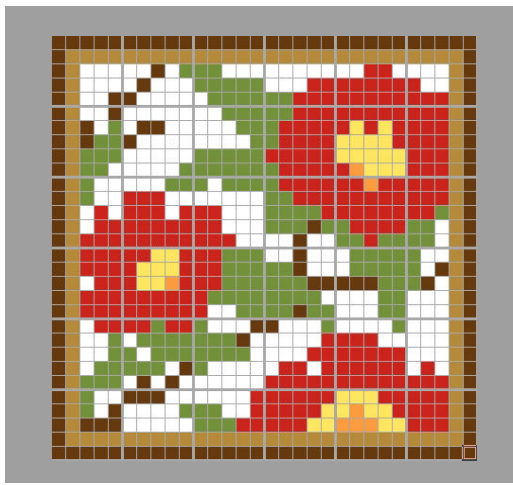

作品名

椿

つばき

【ベースサイズ】

- 総数：36個
- 横：6ベース
- 縦：6ベース

このガイドシートに掲載されるエリア

| | | |
|-----|-----|-----|
| 1-1 | 2-1 | 3-1 |
| 1-2 | 2-2 | 3-2 |
| 1-3 | 2-3 | 3-3 |

切り取って展示物に添付できます

1-2

| | | | | | | | | | |
|----|----|----|----|----|----|----|----|----|----|
| 木4 | 木2 | 緑3 | 白0 | 白0 | 白0 | 白0 | 白0 | 緑3 | 緑3 |
| 木4 | 木2 | 緑3 | 白0 | 白0 | 赤4 | 赤4 | 赤4 | 白0 | 白0 |
| 木4 | 木2 | 白0 | 赤4 | 白0 | 赤4 | 赤4 | 赤4 | 白0 | 赤4 |
| 木4 | 木2 | 白0 | 赤4 | 赤4 | 赤4 | 赤4 | 赤4 | 赤4 | 赤4 |
| 木4 | 木2 | 赤4 | 赤4 | 赤4 | 赤4 | 赤4 | 赤4 | 赤4 | 赤4 |
| 木4 | 木2 | 赤4 | 赤4 | 赤4 | 赤4 | 赤4 | 黄1 | 黄1 | 赤4 |
| 木4 | 木2 | 赤4 | 赤4 | 赤4 | 赤4 | 黄1 | 黄1 | 黄1 | 赤4 |
| 木4 | 木2 | 白0 | 赤4 | 赤4 | 赤4 | 黄1 | 黄1 | 橙2 | 赤4 |
| 木4 | 木2 | 赤4 | 赤4 | 赤4 | 赤4 | 赤4 | 赤4 | 赤4 | 赤4 |
| 木4 | 木2 | 赤4 | 赤4 | 赤4 | 赤4 | 赤4 | 赤4 | 赤4 | 赤4 |

2-2

| | | | | | | | | | |
|----|----|----|----|----|----|----|----|----|----|
| 緑3 | 白0 | 緑3 | 緑3 | 緑3 | 緑3 | 赤4 | 赤4 | 赤4 | 赤4 |
| 白0 | 白0 | 白0 | 白0 | 白0 | 緑3 | 緑3 | 赤4 | 赤4 | 赤4 |
| 赤4 | 赤4 | 白0 | 白0 | 白0 | 緑3 | 緑3 | 緑3 | 緑3 | 赤4 |
| 赤4 | 赤4 | 白0 | 白0 | 白0 | 緑3 | 緑3 | 緑3 | 木4 | 緑3 |
| 赤4 | 赤4 | 赤4 | 白0 | 白0 | 白0 | 白0 | 木4 | 白0 | 白0 |
| 赤4 | 赤4 | 緑3 | 緑3 | 緑3 | 白0 | 白0 | 木4 | 白0 | 白0 |
| 赤4 | 赤4 | 緑3 | 緑3 | 緑3 | 緑3 | 緑3 | 木4 | 白0 | 白0 |
| 赤4 | 赤4 | 緑3 | 緑3 | 緑3 | 緑3 | 緑3 | 緑3 | 木4 | 木4 |
| 赤4 | 緑3 | 緑3 | 緑3 | 緑3 | 緑3 | 緑3 | 緑3 | 緑3 | 白0 |
| 赤4 | 白0 | 白0 | 緑3 | 緑3 | 緑3 | 緑3 | 木4 | 緑3 | 緑3 |