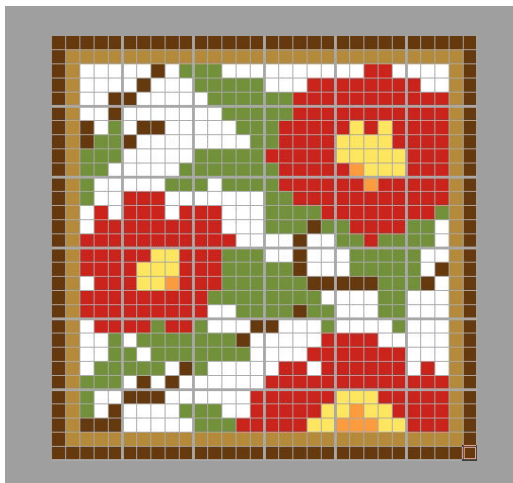

作品名

椿

つばき

【ベースサイズ】

- 総数：36個
- 横：6ベース
- 縦：6ベース

このガイドシートに掲載されるエリア

| | | |
|-----|-----|-----|
| 1-1 | 2-1 | 3-1 |
| 1-2 | 2-2 | 3-2 |
| 1-3 | 2-3 | 3-3 |

切り取って展示物に添付できます

2-3

| | | | | | | | | | |
|----|----|----|----|----|----|----|----|----|----|
| 緑3 | 白0 | 白0 | 白0 | 木4 | 木4 | 白0 | 白0 | 白0 | 緑3 |
| 緑3 | 緑3 | 緑3 | 木4 | 白0 | 白0 | 白0 | 白0 | 白0 | 赤4 |
| 緑3 | 緑3 | 緑3 | 緑3 | 白0 | 白0 | 白0 | 白0 | 赤4 | 赤4 |
| 緑3 | 白0 | 白0 | 白0 | 白0 | 白0 | 赤4 | 赤4 | 白0 | 赤4 |
| 白0 | 白0 | 白0 | 白0 | 白0 | 赤4 | 赤4 | 赤4 | 赤4 | 赤4 |
| 白0 | 白0 | 白0 | 白0 | 赤4 | 赤4 | 赤4 | 赤4 | 赤4 | 赤4 |
| 緑3 | 緑3 | 白0 | 白0 | 赤4 | 赤4 | 赤4 | 赤4 | 赤4 | 黄1 |
| 緑3 | 緑3 | 緑3 | 赤4 | 赤4 | 赤4 | 赤4 | 赤4 | 黄1 | 黄1 |
| 木2 | 木2 | 木2 | 木2 | 木2 | 木2 | 木2 | 木2 | 木2 | 木2 |
| 木4 | 木4 | 木4 | 木4 | 木4 | 木4 | 木4 | 木4 | 木4 | 木4 |

3-3

| | | | | | | | | | |
|----|----|----|----|----|----|----|----|----|----|
| 白0 | 白0 | 白0 | 白0 | 緑3 | 白0 | 白0 | 白0 | 木2 | 木4 |
| 赤4 | 赤4 | 赤4 | 白0 | 白0 | 白0 | 白0 | 白0 | 木2 | 木4 |
| 赤4 | 赤4 | 赤4 | 赤4 | 赤4 | 白0 | 白0 | 白0 | 木2 | 木4 |
| 赤4 | 赤4 | 赤4 | 赤4 | 赤4 | 白0 | 赤4 | 白0 | 木2 | 木4 |
| 赤4 | 赤4 | 赤4 | 赤4 | 赤4 | 赤4 | 赤4 | 赤4 | 木2 | 木4 |
| 黄1 | 黄1 | 黄1 | 赤4 | 赤4 | 赤4 | 赤4 | 赤4 | 木2 | 木4 |
| 黄1 | 橙2 | 黄1 | 黄1 | 赤4 | 赤4 | 赤4 | 赤4 | 木2 | 木4 |
| 橙2 | 橙2 | 橙2 | 黄1 | 黄1 | 赤4 | 赤4 | 赤4 | 木2 | 木4 |
| 木2 | 木2 | 木2 | 木2 | 木2 | 木2 | 木2 | 木2 | 木2 | 木4 |
| 木4 | 木4 | 木4 | 木4 | 木4 | 木4 | 木4 | 木4 | 木4 | 木4 |