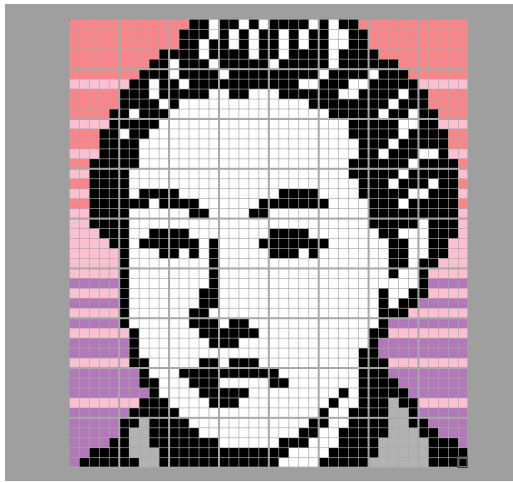

作品名

## 2-2

白0	白0	白0	白0	白0	白0	白0	白0	白0	白0
白0	白0	白0	白0	白0	白0	白0	白0	白0	白0
白0	白0	白0	白0	白0	白0	白0	白0	白0	白0
白0	白0	白0	白0	白0	白0	白0	白0	白0	白0
白0	白0	白0	白0	白0	白0	白0	白0	白0	白0
白0	白0	白0	白0	白0	白0	白0	白0	白0	白0
白0	白0	白0	白0	白0	白0	白0	白0	白0	白0
白0	白0	白0	白0	白0	白0	白0	白0	白0	白0
黒6	白0	白0	白0	白0	白0	白0	白0	白0	白0
黒6	黒6	黒6	白0	白0	白0	白0	白0	白0	黒6
白0	白0	黒6	黒6	白0	白0	白0	白0	黒6	黒6

作品名

樋口 一葉

ひぐち いちよう

小説家:代表作品「たけくらべ」「にっこりえ」  
肺結核により24歳で永眠  
肖像は5千円紙幣に採用される

【ベースサイズ】

- 総数：72個
- 横：8ベース
- 縦：9ベース

このガイドシートに掲載されるエリア

1-1	2-1	3-1	4-1
1-2	2-2	3-2	4-2
1-3	2-3	3-3	4-3
1-4	2-4	3-4	4-4
1-5	2-5	3-5	4-5