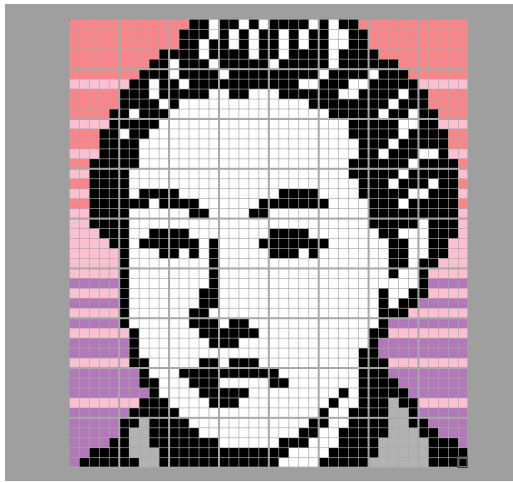

作品名

# 樋口 一葉

ひぐち いちよう

小説家:代表作品「たけくらべ」「にごりえ」  
肺結核により24歳で永眠  
肖像は5千円紙幣に採用される

【ベースサイズ】

- 総数：72 個
- 横：8 ベース
- 縦：9 ベース

このガイドシートに掲載されるエリア

1-1	2-1	3-1	4-1
1-2	2-2	3-2	4-2
1-3	2-3	3-3	4-3
1-4	2-4	3-4	4-4
1-5	2-5	3-5	4-5