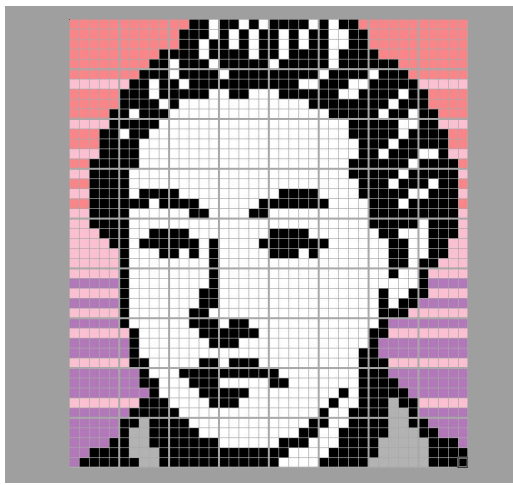

作品名

# 樋口 一葉

ひぐち いちよう

小説家:代表作品「たけくらべ」「にごりえ」  
肺結核により24歳で永眠  
肖像は5千円紙幣に採用される

【ベースサイズ】

- 総数：72個
- 横：8ベース
- 縦：9ベース

このガイドシートに掲載されるエリア

1-1	2-1	3-1	4-1
1-2	2-2	3-2	4-2
1-3	2-3	3-3	4-3
1-4	2-4	3-4	4-4
1-5	2-5	3-5	4-5

切り取って展示物に添付できます

## 1-1

赤2	赤2	赤2	赤2	赤2	赤2	赤2	赤2	赤2	赤2
赤2	赤2	赤2	赤2	赤2	赤2	赤2	赤2	赤2	赤2
赤2	赤2	赤2	赤2	赤2	赤2	赤2	赤2	赤2	赤2
赤2	赤2	赤2	赤2	赤2	赤2	赤2	赤2	赤2	黒6
赤2	赤2	赤2	赤2	赤2	赤2	赤2	赤2	黒6	黒6
赤2	赤2	赤2	赤2	赤2	赤2	赤2	黒6	黒6	黒6
赤1	赤1	赤1	赤1	赤1	赤1	黒6	黒6	白0	黒6
赤2	赤2	赤2	赤2	赤2	黒6	黒6	黒6	白0	黒6
赤2	赤2	赤2	赤2	赤2	黒6	黒6	黒6	黒6	白0
赤2	赤2	赤2	赤2	黒6	黒6	黒6	黒6	黒6	黒6

作品名

樋口 一葉

ひぐち いちよう

小説家:代表作品「たけくらべ」「にっこりえ」  
肺結核により24歳で永眠  
肖像は5千円紙幣に採用される

【ベースサイズ】

- 総数：72個
- 横：8ベース
- 縦：9ベース

このガイドシートに掲載されるエリア

1-1	2-1	3-1	4-1
1-2	2-2	3-2	4-2
1-3	2-3	3-3	4-3
1-4	2-4	3-4	4-4
1-5	2-5	3-5	4-5