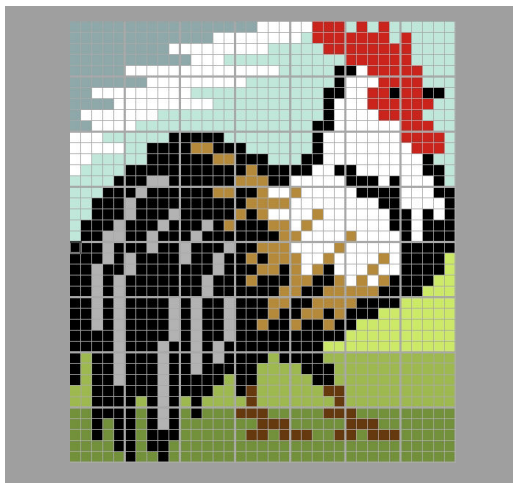

作品名

尾長鶏

おながどり

【ベースサイズ】

- 総数：56個
- 横：7ベース
- 縦：8ベース

このガイドシートに掲載されるエリア

1-1	2-1	3-1	4-1
1-2	2-2	3-2	4-2
1-3	2-3	3-3	4-3
1-4	2-4	3-4	4-4

切り取って展示物に添付できます

1-2

白0	白0	白0	青1	青1	青1	青1	青1	青1	黒6
白0	白0	白0	白0	白0	青1	青1	黒6	黒6	黒6
白0	白0	青1	青1	青1	青1	青1	黒6	黒6	黒6
白0	青1	青1	青1	青1	黒6	黒6	黒6	黒6	黒6
青1	青1	青1	青1	黒6	黒6	黒6	灰2	灰2	黒6
青1	青1	青1	黒6	黒6	黒6	灰2	黒6	黒6	黒6
青1	青1	黒6	黒6	黒6	灰2	黒6	黒6	黒6	黒6
青1	青1	黒6	黒6	黒6	灰2	黒6	黒6	黒6	灰2
青1	黒6	黒6	黒6	灰2	黒6	黒6	黒6	灰2	黒6
青1	黒6	黒6	灰2	灰2	黒6	黒6	灰2	黒6	黒6

2-2

黒6	黒6	黒6	黒6	青1	青1	青1	青1	青1	青1
黒6	木2	木2	黒6	黒6	黒6	青1	青1	青1	青1
黒6	黒6	黒6	木2	木2	黒6	黒6	黒6	青1	青1
黒6	黒6	黒6	黒6	黒6	黒6	木2	黒6	黒6	黒6
黒6	黒6	黒6	黒6	黒6	黒6	木2	木2	木2	黒6
黒6	黒6	黒6	木2	木2	黒6	黒6	木2	白0	白0
黒6	黒6	黒6	黒6	黒6	黒6	木2	木2	木2	木2
黒6	黒6	黒6	黒6	黒6	黒6	木2	黒6	木2	白0
黒6	黒6	灰2	黒6	木2	黒6	黒6	黒6	木2	木2
黒6	灰2	黒6	黒6	黒6	黒6	黒6	黒6	黒6	木2