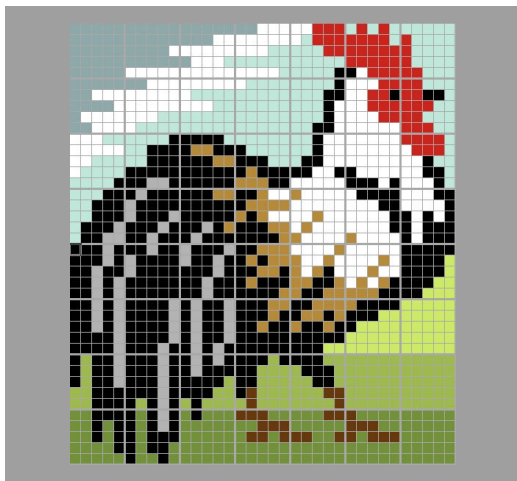

作品名

尾長鶏

おながどり

【ベースサイズ】

- 総数：56個
- 横：7ベース
- 縦：8ベース

このガイドシートに掲載されるエリア

1-1	2-1	3-1	4-1
1-2	2-2	3-2	4-2
1-3	2-3	3-3	4-3
1-4	2-4	3-4	4-4

切り取って展示物に添付できます

1-1

青2	青2	青2	青2	青2	青2	青2	青2	青2	青2
青2	青2	青2	青2	青2	青2	青2	青2	青2	青2
青2	青2	青2	青2	青2	青2	青2	青2	青2	白0
青2	青2	青2	青2	青2	青2	青2	青2	青2	青2
青2	青2	青2	青2	青2	白0	白0	白0	白0	白0
青2	青2	青2	青2	青2	青2	青2	白0	白0	白0
青2	青2	白0	白0	白0	白0	白0	白0	白0	白0
青2	青2	青2	青2	白0	白0	白0	白0	白0	白0
青2	白0	白0	白0	白0	白0	白0	白0	青1	青1
青2	青2	白0	白0	白0	白0	青1	青1	青1	青1

2-1

青2	青2	青2	青2	青2	青2	青2	白0	白0	白0
青2	青2	青2	白0	白0	白0	白0	白0	白0	白0
白0	白0	白0	白0	白0	白0	白0	白0	青1	青1
青2	白0	白0	白0	青1	青1	青1	青1	青1	青1
白0	白0	白0	白0	白0	白0	白0	白0	白0	青1
白0	白0	白0	白0	白0	白0	青1	青1	青1	青1
白0	青1	青1	青1	青1	青1	青1	青1	青1	青1
白0	白0	白0	青1	青1	青1	青1	青1	青1	青1
青1	青1	青1	青1	青1	青1	青1	青1	青1	青1
青1	青1	青1	青1	青1	青1	青1	青1	青1	青1