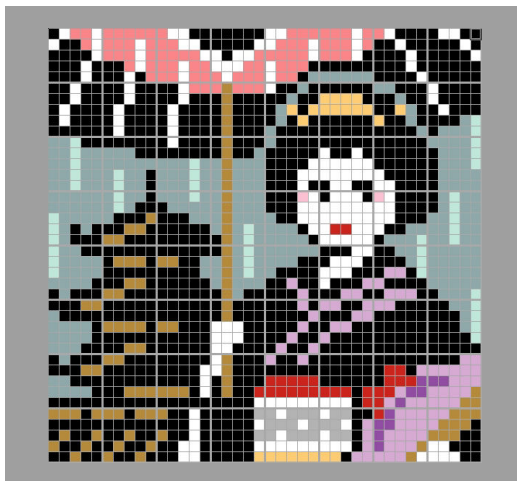

作品名

芸妓

げい こ

宴席で舞踏や唄・囃物の芸を披露する女性で、見習い時代を舞妓という(京都)。関東では芸者、見習いを半玉という。

【ベースサイズ】

- 総数：64 個
- 横：8 ベース
- 縦：8 ベース

このガイドシートに掲載されるエリア

1-1	2-1	3-1	4-1
1-2	2-2	3-2	4-2
1-3	2-3	3-3	4-3
1-4	2-4	3-4	4-4

作品名

芸妓

げい こ

宴席で舞踏や唄・囃物の芸を披露する女性で、見習い時代を舞妓という(京都)。関東では芸者、見習いを半玉という。

【ベースサイズ】

- 総数：64個
- 横：8ベース
- 縦：8ベース

このガイドシートに掲載されるエリア

1-1	2-1	3-1	4-1
1-2	2-2	3-2	4-2
1-3	2-3	3-3	4-3
1-4	2-4	3-4	4-4