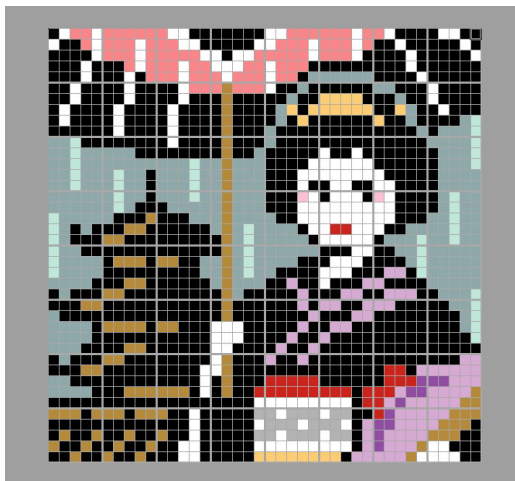

4-2

黒6	黒6	黒6	黒6	黒6	黒6	青2	青2	青2	青2
黒6	黒6	黒6	黒6	黒6	黒6	黒6	青2	青2	青2
黒6	黒6	黒6	黒6	黒6	黒6	黒6	青2	青2	青2
白0	黒6	黒6	黒6	黒6	黒6	黒6	青2	青2	青2
白0	白0	黒6	黒6	黒6	黒6	黒6	青2	青2	青2
赤1	白0	黒6	黒6	黒6	黒6	黒6	青2	青1	青2
白0	白0	黒6	黒6	黒6	黒6	黒6	青2	青1	青2
白0	白0	黒6	黒6	黒6	黒6	青2	青2	青1	青2
白0	黒6	黒6	青2	青2	青2	青2	青2	青1	青2
黒6	青2	青2	青2	青1	青2	青2	青2	青1	青2

作品名

芸妓

げい こ

宴席で舞踏や唄・囃物の芸を披露する女性で、見習い時代を舞妓という(京都)。関東では芸者、見習いを半玉という。

【ベースサイズ】

- 総数：64個
- 横：8ベース
- 縦：8ベース

このガイドシートに掲載されるエリア

1-1	2-1	3-1	4-1
1-2	2-2	3-2	4-2
1-3	2-3	3-3	4-3
1-4	2-4	3-4	4-4