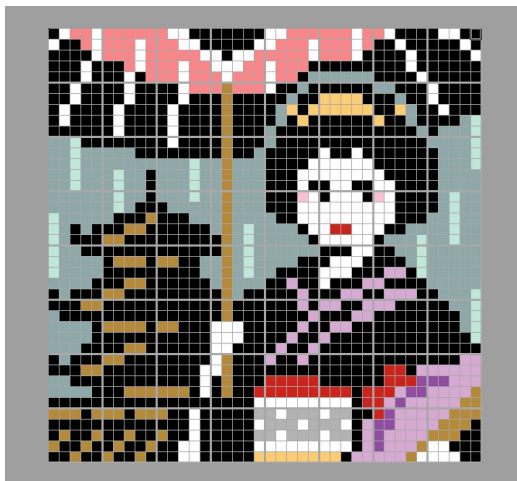

作品名

芸妓

げい こ

宴席で舞踏や唄・囃物の芸を披露する女性で、見習い時代を舞妓という(京都)。関東では芸者、見習いを半玉という。

【ベースサイズ】

- 総数：64個
- 横：8ベース
- 縦：8ベース

このガイドシートに掲載されるエリア

1-1	2-1	3-1	4-1
1-2	2-2	3-2	4-2
1-3	2-3	3-3	4-3
1-4	2-4	3-4	4-4

切り取って展示物に添付できます

3-1

白0	白0	赤2	赤2	赤2	赤2	赤2	赤2	白0	赤2
白0	赤2	赤2	赤2	白0	赤2	赤2	赤2	白0	赤2
赤2	赤2	赤2	赤2	白0	赤2	赤2	赤2	白0	黒6
白0	赤2	赤2	赤2	黒6	黒6	黒6	黒6	黒6	黒6
白0	赤2	赤2	黒6	青2	青2	青2	青2	青2	青2
白0	黒6	黒6	青2	黒6	黒6	黒6	黒6	黒6	黒6
黒6	黒6	青2	黒6	黒6	橙1	橙1	橙1	橙1	黒6
黒6	青2	橙1	黒6	橙1	橙1	橙1	橙1	橙1	橙1
黒6	青2	黒6	橙1	黒6	黒6	黒6	黒6	黒6	黒6
青2	黒6	黒6	黒6	黒6	黒6	黒6	黒6	黒6	黒6