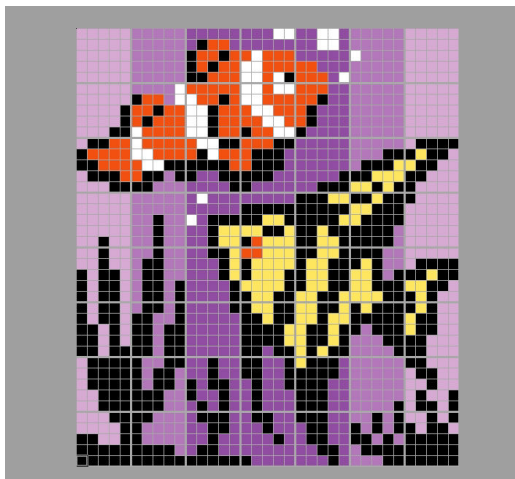

作品名

熱帯魚

ねっ たい ぎよ

- (上) クマノミ
- (下) エンゼルフィッシュ

【ベースサイズ】

- 総数：56個
- 横：7ベース
- 縦：8ベース

このガイドシートに掲載されるエリア

1-1	2-1	3-1	4-1
1-2	2-2	3-2	4-2
1-3	2-3	3-3	4-3
1-4	2-4	3-4	4-4

2-2

橙4	白0	白0	黒6	黒6	橙4	橙4	橙4	黒6	黒6
橙4	黒6	白0	橙4	橙4	橙4	黒6	黒6	黒6	紫3
黒6	黒6	黒6	黒6	橙4	橙4	黒6	黒6	黒6	紫3
黒6	紫3	紫3	黒6	黒6	黒6	黒6	黒6	紫3	紫3
紫3	紫3	紫3	紫3	黒6	黒6	紫3	紫3	紫3	紫3
紫3	白0	紫3	紫3	紫3	紫3	紫3	紫3	紫3	紫3
紫3	紫3	紫3	紫3	紫3	黒6	黒6	黒6	黒6	黒6
白0	紫3	黒6	黒6	黒6	黒6	黒6	黄1	黄1	黒6
紫3	紫3	黒6	黄1	黄1	黄1	黄1	黒6	黒6	黄1
紫3	紫3	黒6	黄1	黄1	黒6	橙4	黄1	黄1	黄1

切り取って展示物に添付できます

1-3

紫1	紫1	黒6	紫1	紫1	紫2	紫2	黒6	紫2	紫2
紫1	紫1	黒6	紫1	紫1	紫2	黒6	黒6	紫2	紫2
黒6	紫1	黒6	黒6	紫1	紫2	黒6	黒6	紫2	紫2
黒6	紫1	黒6	黒6	紫1	紫2	黒6	黒6	紫2	黒6
黒6	紫1	黒6	黒6	紫1	紫2	黒6	黒6	紫2	黒6
黒6	紫1	黒6	黒6	紫1	紫2	黒6	黒6	紫2	黒6
黒6	紫1	黒6	黒6	紫1	黒6	黒6	紫2	紫2	黒6
黒6	黒6	紫1	黒6	紫1	黒6	黒6	紫2	黒6	黒6
黒6	黒6	紫1	黒6	紫1	黒6	黒6	紫2	黒6	黒6
黒6	黒6	紫1	黒6	黒6	黒6	黒6	紫2	黒6	黒6