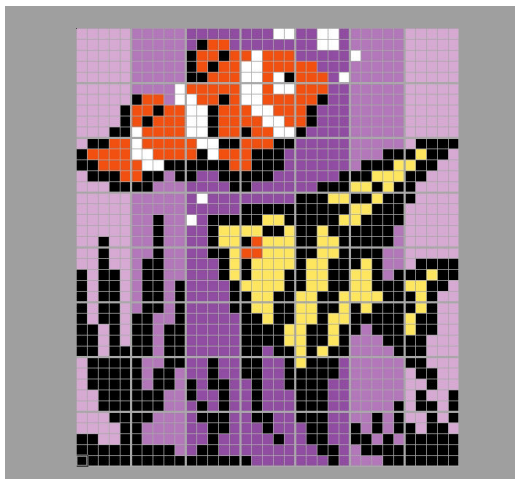

作品名

熱帯魚

ねっ たい ぎよ

- (上) クマノミ
- (下) エンゼルフィッシュ

【ベースサイズ】

- 総数：56個
- 横：7ベース
- 縦：8ベース

このガイドシートに
掲載されるエリア

1-1	2-1	3-1	4-1
1-2	2-2	3-2	4-2
1-3	2-3	3-3	4-3
1-4	2-4	3-4	4-4

切り取って展示物に添付できます

3-3

黒6	黒6	黄1	黄1	黒6	黒6	黒6	黒6	紫2	紫2
黒6	黄1	黄1	黒6	黒6	黒6	黄1	黒6	紫2	紫2
黒6	黄1	黄1	黒6	黒6	黄1	黄1	黒6	紫2	黒6
黒6	黄1	黄1	黒6	黒6	黄1	黄1	黒6	黒6	黒6
黄1	黄1	黒6	黒6	黄1	黄1	黄1	黄1	黒6	黒6
黄1	黄1	黒6	黒6	黄1	黒6	黄1	黒6	黒6	黒6
黄1	黄1	黒6	黄1	黄1	黒6	黒6	黒6	黒6	黒6
黄1	黒6	黒6	黄1	黒6	黒6	紫2	黒6	黒6	黒6
黄1	黒6	黒6	黄1	黒6	紫2	紫2	紫2	黒6	黒6
黄1	黒6	黄1	黒6	黒6	紫2	紫2	紫2	紫2	黒6

4-3

紫1	紫1	紫1	紫1	紫1
紫1	黒6	黒6	黒6	黒6
黒6	黒6	黄1	黒6	黒6
黄1	黄1	黒6	黒6	紫1
黒6	黄1	黒6	紫1	紫1
黒6	黄1	黒6	紫1	紫1
黄1	黒6	黒6	紫1	紫1
黄1	黒6	黒6	紫1	紫1
黒6	黒6	紫1	紫1	紫1
黒6	黒6	紫1	紫1	紫1

3-4

黄1	黒6	黒6	黒6	紫3	紫2	紫2	紫2	紫2	紫2
黒6	黒6	黒6	黒6	紫3	紫2	紫2	紫2	紫2	紫2
黒6	黒6	黒6	紫3	紫3	紫2	紫2	紫2	紫2	紫2
黒6	黒6	黒6	紫3	紫3	紫2	紫2	紫2	紫2	紫2
黒6	黒6	黒6	紫3	紫3	紫2	紫2	紫2	紫2	黒6
黒6	黒6	黒6	紫3	紫3	紫2	紫2	黒6	紫2	黒6
紫3	黒6	黒6	紫3	紫3	黒6	紫2	黒6	紫2	黒6
紫3	黒6	黒6	紫3	紫3	黒6	黒6	紫2	黒6	紫2
紫3	紫3	黒6	黒6	紫3	紫2	黒6	黒6	黒6	黒6
紫3	紫3	紫3	黒6	紫3	紫2	紫2	紫2	黒6	黒6

4-4

黒6	黒6	紫1	紫1	紫1
紫1	黒6	黒6	紫1	紫1
紫1	紫1	黒6	紫1	紫1
紫1	黒6	紫1	紫1	黒6
紫1	黒6	黒6	紫1	黒6
紫1	紫1	黒6	紫1	黒6
黒6	紫1	黒6	黒6	紫1
黒6	黒6	黒6	黒6	黒6
黒6	黒6	黒6	黒6	黒6
黒6	黒6	黒6	黒6	黒6