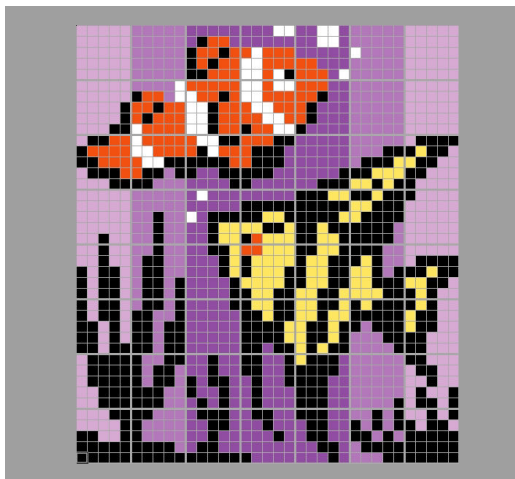

作品名

熱帯魚

ねっ たい ぎよ

- (上) クマノミ
- (下) エンゼルフィッシュ

【ベースサイズ】

- 総数：56個
- 横：7ベース
- 縦：8ベース

このガイドシートに掲載されるエリア

1-1	2-1	3-1	4-1
1-2	2-2	3-2	4-2
1-3	2-3	3-3	4-3
1-4	2-4	3-4	4-4

切り取って展示物に添付できます

1-1

紫1	紫1	紫1	紫1	紫1	紫2	紫2	紫2	紫2	紫2
紫1	紫1	紫1	紫1	紫1	紫2	紫2	紫2	紫2	紫2
紫1	紫1	紫1	紫1	紫1	紫2	紫2	紫2	紫2	紫2
紫1	紫1	紫1	紫1	紫1	紫2	紫2	紫2	紫2	紫2
紫1	紫1	紫1	紫1	紫1	紫2	紫2	紫2	紫2	紫2
紫1	紫1	紫1	紫1	紫1	紫2	紫2	紫2	紫2	白0
紫1	紫1	紫1	紫1	紫1	黒6	橙4	橙4	紫2	白0
紫1	紫1	紫1	紫1	黒6	橙4	橙4	黒6	橙4	橙4
紫1	紫1	紫1	紫1	黒6	橙4	黒6	橙4	橙4	橙4
紫1	紫1	紫1	黒6	黒6	白0	橙4	橙4	橙4	橙4

2-1

紫3	紫3	紫3	紫3	紫3	紫3	紫3	紫3	白0	白0
紫3	黒6	橙4	橙4	紫3	紫3	紫3	紫3	紫3	紫3
黒6	橙4	橙4	黒6	橙4	橙4	白0	橙4	橙4	橙4
黒6	橙4	黒6	橙4	橙4	白0	白0	橙4	橙4	橙4
黒6	黒6	橙4	橙4	橙4	白0	白0	橙4	白0	黒6
橙4	橙4	橙4	橙4	橙4	白0	白0	橙4	白0	白0
白0	橙4	橙4	黒6	橙4	白0	白0	橙4	橙4	橙4
白0	白0	黒6	橙4	橙4	橙4	白0	白0	橙4	橙4
白0	白0	黒6	橙4	橙4	橙4	橙4	白0	白0	橙4
白0	白0	黒6	橙4	橙4	黒6	橙4	橙4	白0	白0