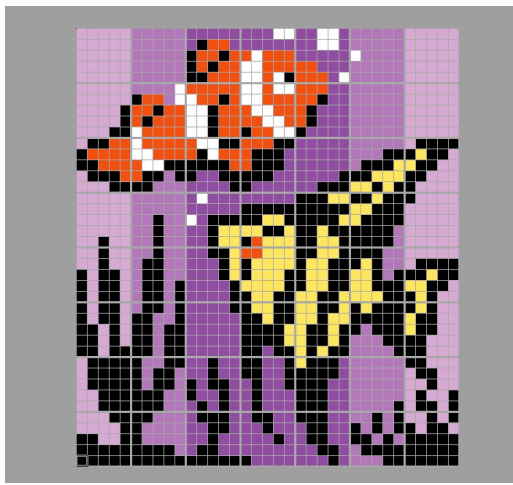

作品名

熱帯魚

ねっ たい ぎよ

- (上) クマノミ
- (下) エンゼルフィッシュ

【ベースサイズ】

- 総数：56個
- 横：7ベース
- 縦：8ベース

このガイドシートに掲載されるエリア

1-1	2-1	3-1	4-1
1-2	2-2	3-2	4-2
1-3	2-3	3-3	4-3
1-4	2-4	3-4	4-4

2-4

紫3	紫3	黒6	紫3	紫3	黒6	黒6	紫3	紫3	黒6
紫3	紫3	黒6	紫3	紫3	黒6	黒6	紫3	紫3	黒6
黒6	紫3	黒6	黒6	紫3	紫3	黒6	紫3	紫3	黒6
黒6	紫3	紫3	黒6	紫3	紫3	黒6	紫3	紫3	紫3
紫3	黒6	紫3	黒6	紫3	紫3	黒6	紫3	紫3	紫3
紫3	黒6	黒6	黒6	紫3	紫3	黒6	黒6	紫3	紫3
紫3	紫3	黒6	黒6	紫3	紫3	紫3	黒6	紫3	紫3
紫3	紫3	黒6	紫3	紫3	紫3	紫3	紫3	黒6	紫3
紫3	黒6	黒6	紫3	紫3	紫3	紫3	紫3	紫3	紫3
黒6	黒6	黒6	黒6	黒6	黒6	紫3	紫3	紫3	紫3

切り取って展示物に添付できます

3-1

紫3	紫3	白0	白0	紫3	紫2	紫2	紫2	紫2	紫2
紫3	紫3	白0	白0	紫3	紫2	紫2	紫2	紫2	紫2
紫3	紫3	紫3	紫3	紫3	白0	紫2	紫2	紫2	紫2
橙4	橙4	紫3	紫3	紫3	紫2	紫2	紫2	紫2	紫2
橙4	橙4	橙4	紫3	白0	紫2	紫2	紫2	紫2	紫2
橙4	橙4	橙4	紫3	紫3	紫2	紫2	紫2	紫2	紫2
橙4	橙4	黒6	紫3	紫3	紫2	紫2	紫2	紫2	紫2
橙4	黒6	紫3	紫3	紫3	紫2	紫2	紫2	紫2	紫2
橙4	黒6	紫3	紫3	紫3	紫2	紫2	紫2	紫2	紫2
黒6	紫3	紫3	紫3	紫3	紫2	紫2	紫2	紫2	紫2