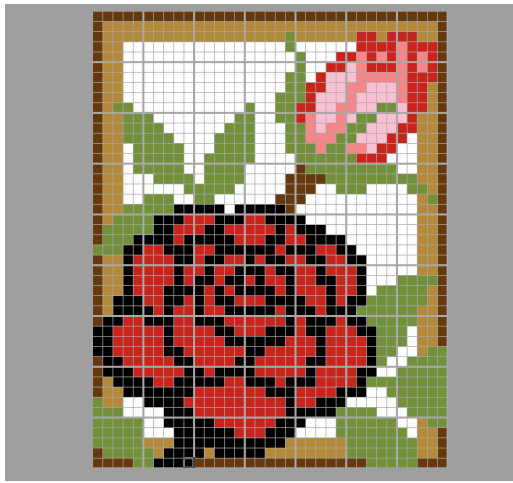

## 3-5

黒6	白0	白0	白0	緑3	緑3	緑3	緑3	緑3	緑3
白0	白0	白0	白0	緑3	緑3	緑3	緑3	緑3	緑3
木2	木2	木2	木2	木2	緑3	緑3	緑3	緑3	緑3
木2	木2	木2	木2	木2	緑3	緑3	緑3	緑3	緑3
木4	木4	木4	木4	木4	木4	木4	緑3	緑3	緑3

## 4-5

白0	白0	木2	緑3	緑3
緑3	白0	木2	木2	木4
緑3	緑3	木2	木2	木4
緑3	緑3	木2	木2	木4
緑3	緑3	木4	木4	木4

作品名

# バラ II

【ベースサイズ】

- 総数：63個
- 横：7ベース
- 縦：9ベース

このガイドシートに掲載されるエリア

切り取って展示物に添付できます

1-1	2-1	3-1	4-1
1-2	2-2	3-2	4-2
1-3	2-3	3-3	4-3
1-4	2-4	3-4	4-4
1-5	2-5	3-5	4-5

## 3-1

木4	木4	木4	木4	木4	木4	木4	木4	木4	木4
木2	木2	木2	木2	木2	木2	木2	木2	木2	木2
木2	木2	木2	木2	木2	木2	赤4	赤4	木2	赤4
白0	白0	白0	白0	白0	白0	赤4	赤4	赤4	赤4
緑3	白0	白0	白0	赤4	赤4	赤2	赤4	赤2	赤4
緑3	白0	白0	赤4	赤4	赤1	赤2	赤4	赤4	赤4
緑3	白0	赤4	赤1	赤1	赤1	赤2	赤2	赤2	赤2
緑3	赤4	赤4	赤1	赤1	赤2	赤2	赤1	赤1	赤1
緑3	赤4	赤1	赤1	赤1	赤2	赤1	赤1	赤1	赤1
赤4	赤4	赤1	赤1	赤2	赤2	赤1	赤1	緑3	緑3