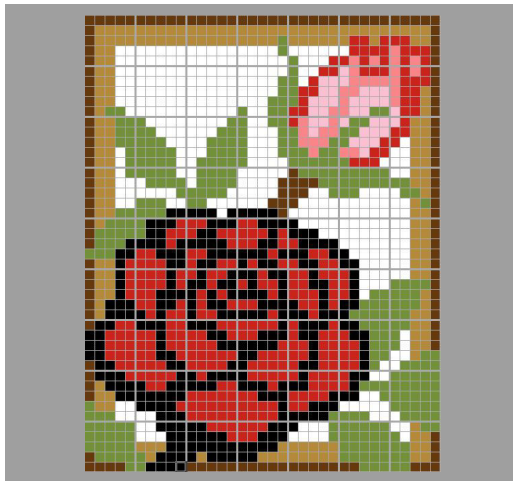

作品名

# バラ II

【ベースサイズ】

- 総数：63個
- 横：7ベース
- 縦：9ベース

このガイドシートに掲載されるエリア

1-1	2-1	3-1	4-1
1-2	2-2	3-2	4-2
1-3	2-3	3-3	4-3
1-4	2-4	3-4	4-4
1-5	2-5	3-5	4-5

切り取って展示物に添付できます

1-1

木4	木4	木4	木4	木4	木4	木4	木4	木4	木4
木4	木2	木2	木2	木2	木2	木2	木2	木2	木2
木4	木2	木2	木2	木2	木2	木2	木2	木2	木2
木4	木2	木2	白0	白0	白0	白0	白0	白0	白0
木4	木2	木2	白0	白0	白0	白0	白0	白0	白0
木4	木2	木2	白0	白0	白0	白0	白0	白0	白0
木4	木2	木2	白0	白0	白0	白0	白0	白0	白0
木4	木2	木2	白0	白0	白0	白0	白0	白0	白0
木4	木2	木2	白0	白0	白0	白0	白0	白0	白0
木4	木2	木2	白0	白0	白0	白0	白0	白0	白0
木4	木2	緑3	緑3	白0	白0	白0	白0	白0	白0