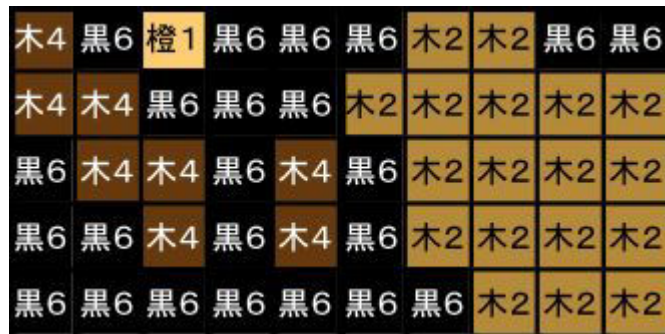

# 駅 -Station

蒸気機関車が停車する  
昔なつかしい風景

【 ベースサイズ 】

- 総数 : 56 個
- 横 : 8 ベース
- 縦 : 7 ベース

このガイドシートに掲載されるエリア

1-1	2-1	3-1	4-1
1-2	2-2	3-2	4-2
1-3	2-3	3-3	4-3
1-4	2-4	3-4	4-4

切り取って展示物に添付できます

1-3

2-3

1-4

2-4

作品名