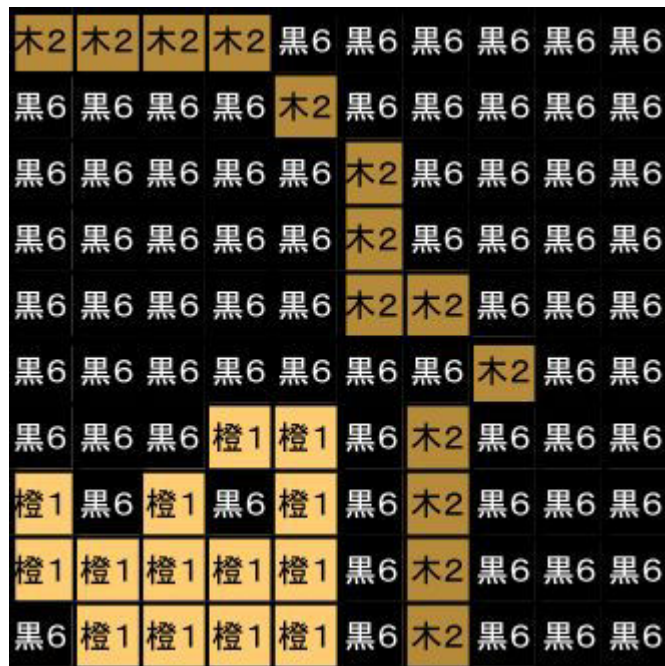

# 駅 -Station

蒸気機関車が停車する  
昔なつかしい風景

【 ベースサイズ 】

- 総数 : 56 個
- 横 : 8 ベース
- 縦 : 7 ベース

このガイドシートに掲載されるエリア

1-1	2-1	3-1	4-1
1-2	2-2	3-2	4-2
1-3	2-3	3-3	4-3
1-4	2-4	3-4	4-4

切り取って展示物に添付できます

1-3

2-3

1-4

2-4

作品名