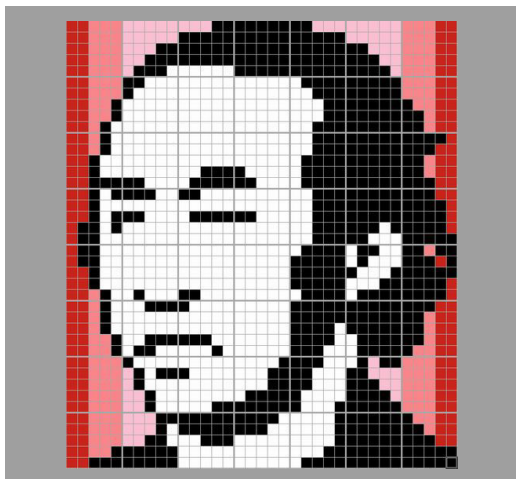

作品名

坂本龍馬

【サイズ】

- ベース総数: 56 個
- 横: 7 ベース
- 縦: 8 ベース

このガイドシートに掲載されるエリア

1-1	2-1	3-1	4-1
1-2	2-2	3-2	4-2
1-3	2-3	3-3	4-3
1-4	2-4	3-4	4-4

3-1

黒6	黒6	赤1	赤1	赤1	赤1	赤1	赤1	赤1	赤1
黒6	黒6	黒6	黒6	黒6	赤1	赤1	赤1	赤1	赤1
黒6	黒6	黒6	黒6	黒6	黒6	黒6	赤1	赤1	赤1
黒6	黒6	黒6	黒6	黒6	黒6	黒6	黒6	赤1	赤1
黒6	黒6	黒6	黒6	黒6	黒6	黒6	黒6	黒6	赤1
白0	黒6	黒6	黒6	黒6	黒6	黒6	黒6	黒6	黒6
白0	白0	黒6	黒6	黒6	黒6	黒6	黒6	黒6	黒6
白0	白0	白0	黒6	黒6	黒6	黒6	黒6	黒6	黒6
白0	白0	白0	黒6	黒6	黒6	黒6	黒6	黒6	黒6
白0	白0	黒6	黒6	黒6	黒6	黒6	黒6	黒6	黒6

4-1

赤2	赤2	赤2	赤4	赤4
赤2	赤2	赤2	赤4	赤4
赤2	赤2	赤2	赤4	赤4
赤2	赤2	赤2	赤4	赤4
赤2	赤2	赤2	赤4	赤4
赤2	赤2	赤2	赤4	赤4
赤2	赤2	赤2	赤4	赤4
赤2	赤2	赤2	赤4	赤4
黒6	赤2	赤2	赤4	赤4
黒6	黒6	赤2	赤4	赤4
黒6	黒6	赤2	赤4	赤4

3-2

白0	白0	黒6	黒6	黒6	黒6	黒6	黒6	黒6	黒6
白0	白0	黒6	黒6	黒6	黒6	黒6	黒6	黒6	黒6
白0	黒6	黒6	黒6	黒6	黒6	黒6	黒6	黒6	黒6
白0	黒6	黒6	黒6	黒6	黒6	黒6	黒6	黒6	黒6
白0	黒6	黒6	黒6	黒6	黒6	黒6	黒6	黒6	黒6
白0	白0	黒6	黒6	黒6	黒6	黒6	黒6	黒6	黒6
白0	白0	黒6	黒6	黒6	黒6	黒6	黒6	黒6	黒6
白0	白0	黒6	黒6	黒6	黒6	黒6	黒6	黒6	黒6
白0	白0	黒6	黒6	黒6	黒6	黒6	黒6	黒6	黒6
白0	白0	黒6	黒6	黒6	黒6	黒6	黒6	白0	黒6
白0	白0	黒6	黒6	黒6	黒6	黒6	白0	白0	白0

4-2

黒6	黒6	黒6	黒6	赤4
黒6	黒6	黒6	赤4	赤4
黒6	黒6	赤2	赤4	赤4
黒6	黒6	赤2	赤4	赤4
黒6	黒6	黒6	赤4	赤4
黒6	黒6	黒6	赤4	赤4
黒6	黒6	黒6	黒6	赤4
黒6	黒6	黒6	黒6	赤4
黒6	黒6	黒6	黒6	赤4
黒6	黒6	黒6	黒6	赤4
黒6	黒6	黒6	黒6	黒6

作品名

# 坂本龍馬

【サイズ】

- ベース総数: 56 個
- 横: 7 ベース
- 縦: 8 ベース

このガイドシートに掲載されるエリア

1-1	2-1	3-1	4-1
1-2	2-2	3-2	4-2
1-3	2-3	3-3	4-3
1-4	2-4	3-4	4-4